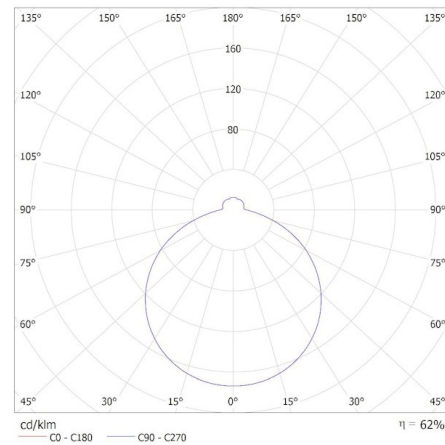

KANLUX S.A. (kat 37323) EXATE LED 17,5W NW / Krzywa rozsyłu światła (biegunowo)

Létrehozás dátuma: 10.02.2025, 05:20

Fenntartjuk a műszaki változtatások bevezetésének jogát. A jelen anyagban található adatok jogi szempontból nem kötelező érvényűek.

Fotometria: adott termék vizsgálatokor elért eredmények.

Kanlux S.A. ul. Objazdowa 1-3, 41-922 Radzionków, Poland kanlux@kanlux.com