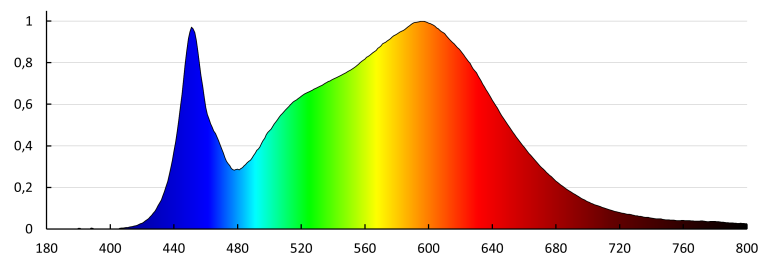

37323 EXATE LED 17,5W NW

Mennyezeti LED lámpa

Súly [g]: 1020

Egységcsomagolás hossza [cm]: 42

Egységcsomagolás szélessége [cm]: 7.5

Egységcsomagolás magassága [cm]: 42

Doboz súlya [kg]: 10.2

Karton szélessége [cm]: 40.5

Doboz magassága [cm]: 44

Doboz hossza [cm]: 85.5

Karton térfogata [m³]: 0.152361