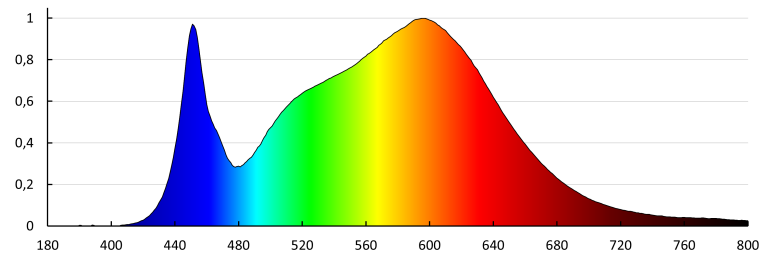

37326 VAND LED 17,5W NW W

Mennyezeti LED lámpa

Nettó egységsúly [g]: 784

Súly [g]: 1150

Egységcsomagolás hossza [cm]: 42

Egységcsomagolás szélessége [cm]: 7

Egységcsomagolás magassága [cm]: 42

Doboz súlya [kg]: 11.5

Karton szélessége [cm]: 38

Doboz magassága [cm]: 44

Doboz hossza [cm]: 85.5

Karton térfogata [m³]: 0.142956