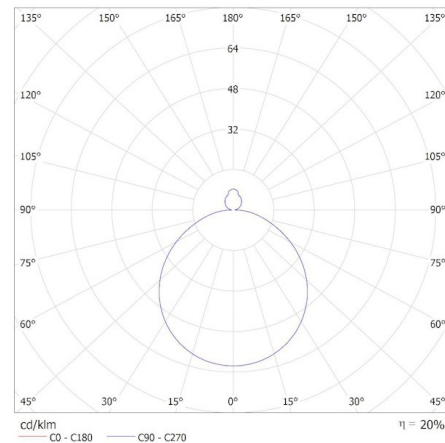

KANLUX S.A. (kat 37326) VAND LED 17,5W NW W / Krzywa rozsyłu światła (biegunowo)

Létrehozás dátuma: 10.02.2025, 05:20

Fenntartjuk a műszaki változtatások bevezetésének jogát. A jelen anyagban található adatok jogi szempontból nem kötelező érvényűek.
Fotometria: adott termék vizsgálatokor elért eredmények.

Kanlux S.A. ul. Objazdowa 1-3, 41-922 Radzionków, Poland kanlux@kanlux.com