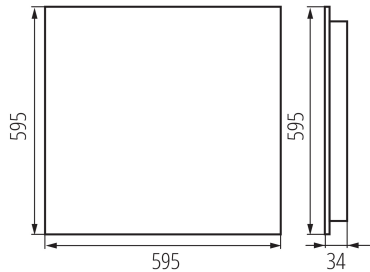

37460 KN-M6D-NW-B-P1

Süllyesztett irodai LED lámpatest