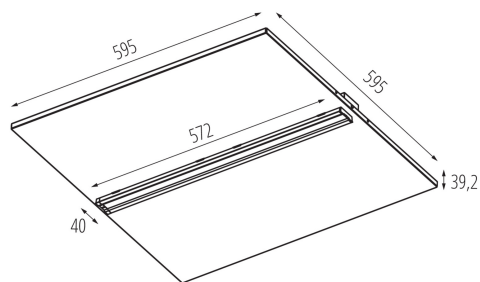

37460 KN-M6D-NW-B-P1

Süllyesztett irodai LED lámpatest