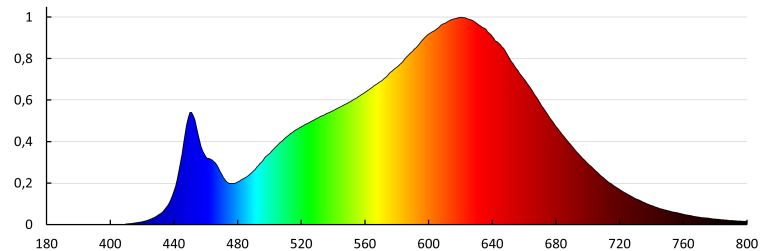

EGYÉB INFORMÁCIÓK::

- 5 év garancia a weblapon elérhető garancianyilatkozatnak megfelelően

TARTOZÉKOK

38395

LTL LENS SET AS 35X35

Soczewka do oprawy LTL, asymetryczna ką 35 stopni x 35 stopni, w zestawie 4szt, LTL LENS SET AS 35X35D (38395)

38394

LTL LENS SET S 60D

Soczewka do oprawy LTL z kątem świecenia 60 stopni, w zestawie 4 szt, LTL LENS SET S 60D (38394)