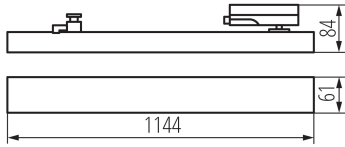

## 38392 LTL 38W-114-CCT-ADJ-W

Sínre szerelhető lámpatest

Egységcsomagolás szélessége [cm]: 10.5

Egységcsomagolás magassága [cm]: 8.5

Doboz súlya [kg]: 19.86996

Karton szélessége [cm]: 37

Doboz magassága [cm]: 34.5