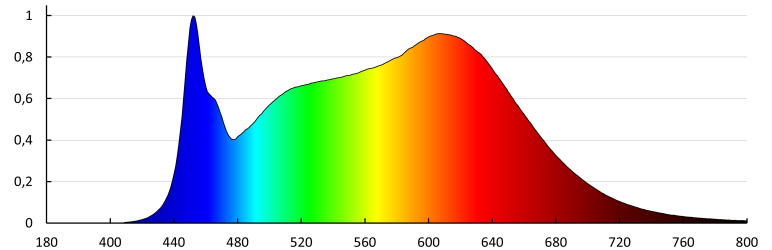

EGYÉB INFORMÁCIÓK::

- 5 év garancia a weblapon elérhető garancianyilatkozatnak megfelelően

TARTOZÉKOK

38395

LTL LENS SET AS 35X35

Soczewka do oprawy LTL, asymetryczna ką 35 stopni x 35 stopni, w zestawie 4szt, LTL LENS SET AS 35X35D (38395)

38394

LTL LENS SET S 60D

Soczewka do oprawy LTL z kątem świecenia 60 stopni, w zestawie 4 szt, LTL LENS SET S 60D (38394)