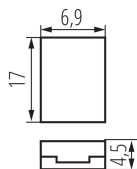

Łącznik do taśm LED

5905339395344

PARAMETRY PRODUKTU:

Napięcie znamionowe [V]: 12 DC; 24 DC

Stopień IP: 20

Długość [mm]: 4.5

Szerokość [mm]: 6.9

Wysokość [mm]: 17

Prąd maksymalny [A]: 2

Ilość sztuk w opakowaniu jednostkowym (komplet): 10

Szerokość taśmy LED [mm]: 5

Ilość styków: 2

DANE LOGISTYCZNE:

Jednostka miary: komplet

Jak pakowane: 10

Ilość sztuk w opakowaniu pośrednim: 10

Ilość sztuk w opakowaniu zbiorczym: 100

Masa jednostkowa netto [g]: 4

Gramatura [g]: 8.2

Waga sztuki brutto [g]: 6

Długość opakowania jednostkowego [cm]: 7

Szerokość opakowania jednostkowego [cm]: 1

Wysokość opakowania jednostkowego [cm]: 10

Waga kartonu [kg]: 0.82

Szerokość kartonu [cm]: 16

Wysokość kartonu [cm]: 13.5

Długość kartonu [cm]: 21

Objętość kartonu [m³]: 0.004536

INFORMACJE DODATKOWE:

- 10 szt. sztuk w opakowaniu jednostkowym (komplet).