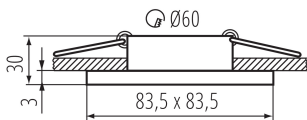

39543 TALU IP44 DSL-B

Pierścień oprawy punktowej

5905339395436

IP
44/20

Kanlux TALU to trwała i estetyczna oprawa punktowa o stopniu ochrony IP44/20, przeznaczona do pomieszczeń o podwyższonej wilgotności. Dostępna w wersji okrągłej lub kwadratowej, w kolorze białym lub czarnym matowym, z przezroczystym szkłem i uszczelką zwiększającą szczelność. Przystosowana do wymiennych źródeł światła LED, idealnie sprawdzi się w łazienkach, kuchniach i innych wymagających wnętrzach.

PARAMETRY PRODUKTU:

Napięcie znamionowe [V]: 12 AC; 12 DC; 220-240 AC

Moc maksymalna [W]: max 10

Trzonek (Źródło światła): Gx5,3/GU10

Źródło światła: MR16/PAR16

Źródło światła w komplecie: nie

Kolor: czarny

Konieczność stosowanie lamp samoekranujących: tak

Miejsce montażu: do wbudowania w sufit

Miejsce zastosowania: wewnątrz

Stopień IP: 44/20

Minimalna odległość od oświetlanego obiektu: 0,5m

Wymienne źródło światła: tak

Wyrób nienadający się do okrywania materiałem

termoizolacyjnym: tak

Pierścień dekoracyjny bez oprawki ceramicznej: tak

Długość [mm]: 84

Szerokość [mm]: 84

Wysokość [mm]: 30

Otwór montażowy [mm]: Ø60

Klasa ochronności przed porażeniem elektrycznym: II/III

Materiał obudowy: stop aluminium

Zakres temperatury otoczenia, na którą może być narażony wyrób [°C]: 5÷25

Regulacja kątowa oprawy oświetleniowej: brak

DANE LOGISTYCZNE:

Jednostka miary: sztuka

Jak pakowane: 50

Ilość sztuk w opakowaniu pośrednim: 1

Ilość sztuk w opakowaniu zbiorczym: 50