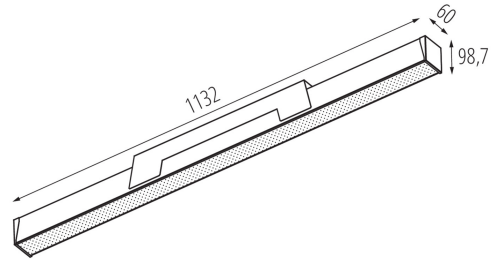

Létrehozás dátuma: 08.04.2026, 11:19

Fenntartjuk a műszaki változtatások bevezetésének jogát. A jelen anyagban található adatok jogi szempontból nem kötelező érvényűek.

Fotometria: adott termék vizsgálatokor elért eredmények.

Kanlux S.A. ul. Objazdowa 1-3, 41-922 Radzionków, Poland kanlux@kanlux.com