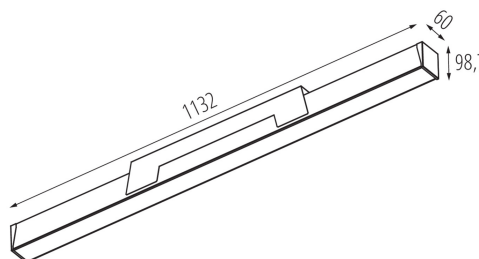

DIMENSIONS AND MOUNTING

Magasság [mm]	99
Szélesség [mm]	60
Hossz [mm]	1132
Beszereles helye	szereles: mennyezeti
Csatlakozó típusa	önzáró sorkapocs
Alkalmazott vezeték keresztmetszet-tartománya [mm²]	1,5÷2,5

MATERIAL AND CONSTRUCTION

Szín	złote drewno
Lámpaház anyaga	alumínium ötvozet
Búra anyaga	műanyag
Áramütés elleni védelmi osztály	I
Minimális távolság a megvilágított tárgytól	0,5m
Környezeti hőmérséklet-tartomány, melynek a termék ki lehet téve [° C]	5÷25

LOGISTICS

Mértékegység	1 darab
Csomagolás típusa	1
Darabszám közbenső csomagolásban	1
Darabszám gyűjtőcsomagolásban	1
Nettó egység súly [g]	2976

RYSUNKI WYMIAROW

Létrehozás dátuma: 08.04.2026, 11:23

Fenntartjuk a műszaki változtatások bevezetésének jogát. A jelen anyagban található adatok jogi szempontból nem kötelező érvényűek.

Fotometria: adott termék vizsgálatakor elért eredmények.

Kanlux S.A. ul. Objazdowa 1-3, 41-922 Radzionków, Poland kanlux@kanlux.com