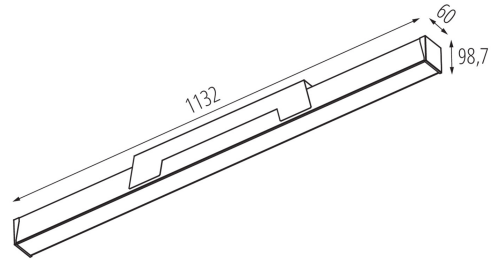

Létrehozás dátuma: 08.04.2026, 11:17

Fenntartjuk a műszaki változtatások bevezetésének jogát. A jelen anyagban található adatok jogi szempontból nem kötelező érvényűek.

Fotometria: adott termék vizsgálatkor elért eredmények.

Kanlux S.A. ul. Objazdowa 1-3, 41-922 Radzionków, Poland kanlux@kanlux.com