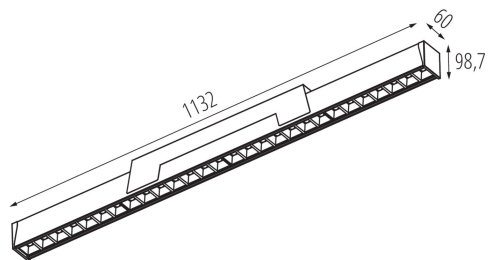

Létrehozás dátuma: 08.04.2026, 11:17

Fenntartjuk a műszaki változtatások bevezetésének jogát. A jelen anyagban található adatok jogi szempontból nem kötelező érvényűek.

Fotometria: adott termék vizsgálatkor elért eredmények.

Kanlux S.A. ul. Objazdowa 1-3, 41-922 Radzionków, Poland kanlux@kanlux.com