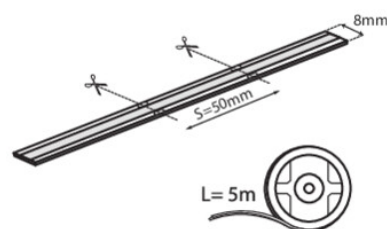

Kanlux

EAN: 5905339397836

Taśma LED
Kanlux 39783 LCOB 10,5W/M 24IP65-G

24V

Dokument utworzono: 17.04.2026, 19:35

Zastrzega się możliwość wprowadzenia zmian technicznych. Dane zawarte w tym katalogu nie są prawnie wiążące.

Fotometria: wyniki uzyskane podczas badania konkretnego egzemplarza.

Kanlux S.A. ul. Objazdowa 1-3, 41-922 Radzionków, Poland kanlux@kanlux.com

PL

PARAMETRY PRODUKTU

Napięcie znamionowe [V]	24 DC
Moc znamionowa [W]	1m = 10,5
Strumień świetlny [lm]	1m = 900
Barwa światła	zielona
Rodzaj diody	LED COB
Znamionowa trwałość lampy [h]	30000
Ilość cykli wł/wył	≥30000
Miejsce zastosowania	wewnątrz
Stopień IP	65
Możliwość cięcia pasków LED na segmenty [cm]	5
Kategoria produktu zgodnie z 2019/2020/UE	nie podlega pod rozporządzenie 2019/2020
Zawartość rtęci	nie
Zawartość rtęci w lampie [mg]	0

WYMIARY I MONTAŻ

Wysokość [mm]	5000
Szerokość [mm]	8
Głębokość [mm]	2
Długość [mm]	5000
Rodzaj przyłącza	wolne końce przewodów

MATERIAŁ I KONSTRUKCJA

Klasa ochronności przed porażeniem elektrycznym	III
Minimalna odległość od oświetlanego obiektu	0,1m
Zakres temperatury otoczenia, na którą może być narażony wyrób [°C]	5÷25

PARAMETRY ŹRÓDŁA ŚWIATŁA

Ilość diod na metr	480
--------------------	-----

INFORMACJE DODATKOWE

3 lata gwarancji na warunkach oświadczenia gwarancyjnego, dostępnego na stronie internetowej

LOGISTYKA

Jednostka miary	sztuka
Jak pakowane	25
Ilość sztuk w opakowaniu pośrednim	25
Ilość sztuk w opakowaniu zbiorczym	50
Masa jednostkowa netto [g]	82
Gramatura [g]	156.2
Waga sztuki brutto [g]	126
Długość opakowania jednostkowego [cm]	21
Szerokość opakowania jednostkowego [cm]	1
Wysokość opakowania jednostkowego [cm]	23
Waga kartonu [kg]	7.81
Szerokość kartonu [cm]	30.5
Wysokość kartonu [cm]	30