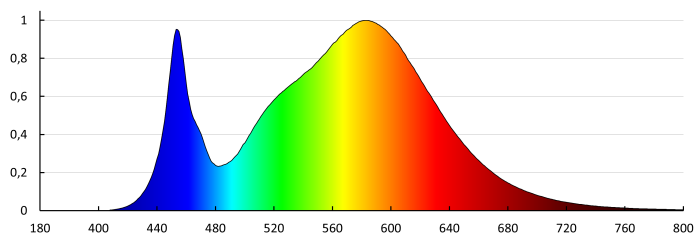

LOGISTICS

Darabszám gyűjtőcsomagolásban	1
Nettó egységsúly [g]	3320
Súly [g]	3569
Egy darab bruttó súlya [g]	3596
Egységcsomagolás hossza [cm]	57
Egységcsomagolás szélessége [cm]	23.5
Egységcsomagolás magassága [cm]	15.5
Doboz súlya [kg]	3.569
Karton szélessége [cm]	23.5
Doboz magassága [cm]	15.5
Doboz hossza [cm]	57
Karton térfogata [m³]	0.020762

LIGHT SOURCE PARAMETERS

A LED-fényforrás helyettesít egy beépített előtét nélküli, meghatározott teljesítményű fénycsövet	nem vonatkozik
Állítható színű fényforrás	nem
Nagy fénysűrűségű fényforrás	nem
Vakításgátló	nem
Szabályozható	nem

EGYÉB INFORMÁCIÓK:

5 év garancia a weblapon elérhető garancianyilatkozatnak megfelelően

PHOTOMETRIC DATA

Létrehozás dátuma: 16.06.2026, 11:01

Fenntartjuk a műszaki változtatások bevezetésének jogát. A jelen anyagban található adatok jogi szempontból nem kötelező érvényűek.

Fotometria: adott termék vizsgálatokor elért eredmények.

Kanlux S.A. ul. Objazdowa 1-3, 41-922 Radzionków, Poland kanlux@kanlux.com