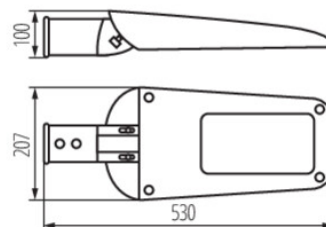

DIMENSIONS AND MOUNTING

| | |
|-------------------|---------------------------|
| Magasság [mm] | 100 |
| Szélesség [mm] | 207 |
| Hossz [mm] | 530 |
| Vezeték hossz [m] | 0.4 |
| Beszereles helye | utcai oszlop |
| Csatlakozó típusa | szabad kábelvégződések |