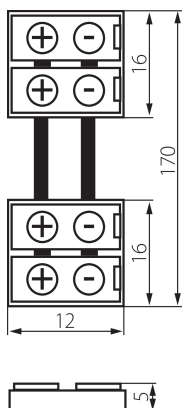

19033 CONNECTOR 8-CPC

Connettore per striscia LED

5905339190338

PARAMETRI DEL PRODOTTO:

Lunghezza [mm]: 12

Larghezza [mm]: 16

Altezza [mm]: 5

Tensione nominale [V]: 12 AC; 12 DC

DATI LOGISTICI:

Unità di misura: set

Tipo di confezionamento: 5

Numero di pezzi nell' imballaggio secondario: 5

Numero di pezzi in un imballaggio : 100

Peso unitario netto [g]: 56

Grammatura [g]: 68.1

Peso unitario lordo [g]: 74.5

Lunghezza dell'unità di imballaggio [cm]: 14

Larghezza dell'unità di imballaggio [cm]: 2

Altezza dell'unità di imballaggio [cm]: 19

Peso della scatola di cartone [Kg]: 6.81

Larghezza della scatola di cartone [cm]: 27

Altezza della scatola di cartone [cm]: 25.5

Lunghezza della scatola di cartone [cm]: 55

Volume della scatola di cartone [m³]: 0.037868