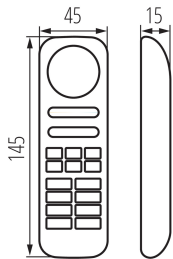

22134 REMOTE N 8 RGBW/CCT-W

telecomando èer LED STRIP

5905339221346

Il controller è compatibile con strisce LED monocromatiche e strisce LED RGB/RGBW/RGB+CCT. Funziona con con i telecomandi RGB CCT. Il telecomando Kanlux REMOTE è necessario per il pieno funzionamento.

PARAMETRI DEL PRODOTTO:

Tensione nominale [V]: 2 x 1,5 DC

Colore: bianco

Grado IP: 20

Comando: RF 2,4GHz

Batterie incluse: non

Alimentazione a batteria: si

Grado di protezione contro le scosse elettriche : III

Materiale: plastica

Batterie del trasmettitore: 2 x AAA

Portata massima [m]: max 30

Numero massimo di zone di illuminazione supportate : 8

Assistenza standard: RGB, RGBW, CCT, RGB+CCT, DIM

Tipo: telecomando èer LED STRIP

DATI LOGISTICI:

Unità di misura: pezzo

Tipo di confezionamento: 200

Numero di pezzi nell' imballaggio secondario : 1

Numero di pezzi in un imballaggio : 200

Peso unitario netto [g]: 72

Grammatura [g]: 103.5

Peso unitario lordo [g]: 100

Lunghezza dell'unità di imballaggio [cm]: 5

Larghezza dell'unità di imballaggio [cm]: 3

Altezza dell'unità di imballaggio [cm]: 14.5

Peso della scatola di cartone [Kg]: 20.7

Larghezza della scatola di cartone [cm]: 34

Altezza della scatola di cartone [cm]: 31.5

Lunghezza della scatola di cartone [cm]: 53

Volume della scatola di cartone [m³]: 0.056763