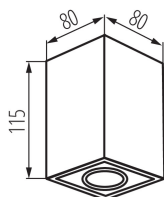

25477 GORD XS DLP-50-W

Faretto decorativo

5905339254771

MO
DE
RN
design

HIGH
quality
finish

Kanlux GORD XS ha un nuovo taglio più interessante rispetto al suo predecessore (Kanlux GORD). Questi faretti forniscono un'illuminazione unica che consente di enfatizzare elementi specifici del design degli interni. La versione aggiornata di questi popolari faretti soddisferà gli amanti delle forme geometriche.

PARAMETRI DEL PRODOTTO:

Colore: bianco
Luogo di montaggio: montaggio a soffitto
Luogo d'uso: all'interno
Distanza minima dall' oggetto illuminata: 0,5m
Lunghezza [mm]: 80
Larghezza [mm]: 80
Altezza [mm]: 115
Tensione nominale [V]: 220-240 AC
Frequenza nominale [Hz]: 50
Potenza massima [W]: max 10
Grado di protezione contro le scosse elettriche: I
Lampada: PAR16 LED
Attacco: GU10
Temperatura esercizio [°C]: 5÷25
Materiale del corpo: alluminio
Tipo di allacciamento: morsettiera a vite
Gamma di sezioni dei cavi utilizzati [mm²]: 1÷2,5
Plafoniera mobile in verticale [°]: 25
Angolo di regolazione della plafoniera: su un asse
Grado IP: 20

DATI LOGISTICI:

Tipo di confezionamento: 20
Numero di pezzi nell' imballaggio secondario: 1
Numero di pezzi in un imballaggio : 20

25477 GORD XS DLP-50-W

Faretto decorativo