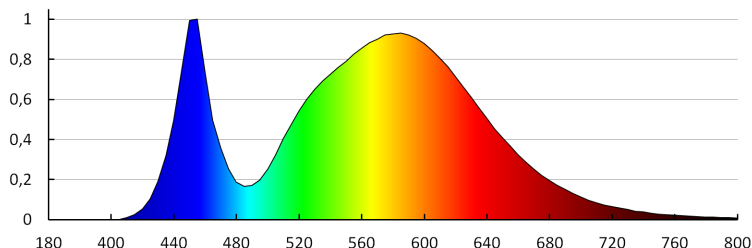

INFORMAZIONI SUPPLEMENTARI:

- STREET LED ADTR 15D Due possibilità di regolazione: - sul piano verticale: regolabile in un range tra -15° e $+15^\circ$ - sul piano inclinato a 90° : regolabile in un range tra -5° e $+15^\circ$

KANLUX S.A. (kat 27330) STREET LED 4000 NW / LDC (Polar)