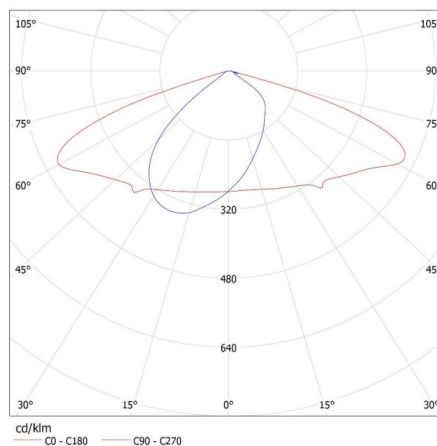

27330 STREET LED 4000 NW

Faro a LED per parcheggi

DATI LOGISTICI:

Tipo di confezionamento: 1

Numero di pezzi nell' imballaggio secondario: 1

Numero di pezzi in un imballaggio : 1

Peso unitario netto [g]: 1822

Grammatura [g]: 2200

Lunghezza dell'unità di imballaggio [cm]: 38.5

Larghezza dell'unità di imballaggio [cm]: 13

Altezza dell'unità di imballaggio [cm]: 31.5

Peso della scatola di cartone [Kg]: 2.2

Larghezza della scatola di cartone [cm]: 13

Altezza della scatola di cartone [cm]: 31.5

Lunghezza della scatola di cartone [cm]: 38.5

Volume della scatola di cartone [m³]: 0.015766

INFORMAZIONI SUPPLEMENTARI:

- STREET LED ADTR 15D Due possibilità di regolazione: - sul piano verticale: regolabile in un range tra -15° e $+15^\circ$ - sul piano inclinato a 90° : regolabile in un range tra -5° e $+15^\circ$