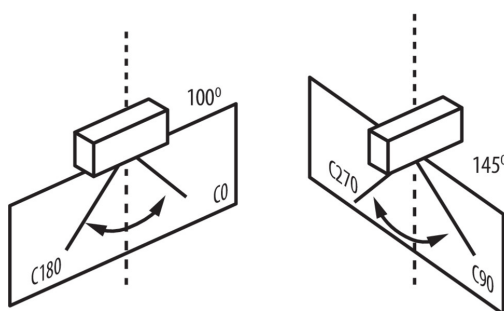

27330 STREET LED 4000 NW

Faro a LED per parcheggi

DATI LOGISTICI:

Tipo di confezionamento: 1

Numero di pezzi nell' imballaggio secondario: 1

Numero di pezzi in un imballaggio : 1

Peso unitario netto [g]: 1822

Grammatura [g]: 2200

Lunghezza dell'unità di imballaggio [cm]: 38.5

Larghezza dell'unità di imballaggio [cm]: 13

Altezza dell'unità di imballaggio [cm]: 31.5

Peso della scatola di cartone [Kg]: 2.2

Larghezza della scatola di cartone [cm]: 13

Altezza della scatola di cartone [cm]: 31.5

Lunghezza della scatola di cartone [cm]: 38.5

Volume della scatola di cartone [m³]: 0.015766

INFORMAZIONI SUPPLEMENTARI:

- STREET LED ADTR 15D Due possibilità di regolazione: - sul piano verticale: regolabile in un range tra -15° e $+15^\circ$ - sul piano inclinato a 90° : regolabile in un range tra -5° e $+15^\circ$