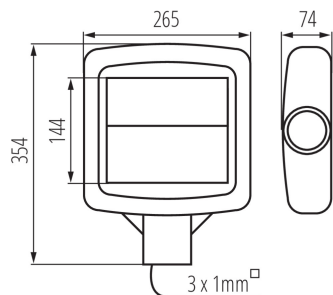

27330 STREET LED 4000 NW

Faro a LED per parcheggi