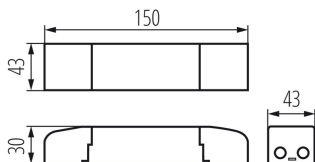

28515 BLINGO DALI SET 38W

Alimentatore LED

5905339285157

PARAMETRI DEL PRODOTTO:

Colore: bianco

Luogo d'uso: all'interno

Possibilità di montaggio sulle superfici normalmente infiammabili: si

Compatibile con dimmer: DALI

Tensione nominale [V]: 220-240 AC

Frequenza nominale [Hz]: 50

λ : 0,98

Potenza massima [W]: 45

Grado di protezione contro le scosse elettriche: II

Materiale: plastica

Tipo di allacciamento: morsettiera

Gamma di sezioni dei cavi utilizzati [mm²]: 0,2-1,5

Tipo di alimentatore: di corrente continua

Protezione da sovratensione: si

Protezione termica: 110°C

Protezione da cortocircuito: si

Temperatura massima Ta [°C]: 50

Tensione d'entrata - PRI [V]: 220-240

corrente di uscita - sec [ma]: 800

Grado IP: 20

Tc [°C]: 85

DATI LOGISTICI:

Tipo di confezionamento: 1

Numero di pezzi nell'imballaggio secondario: 1

Numero di pezzi in un imballaggio : 1

Peso unitario netto [g]: 174

Grammatura [g]: 180

Lunghezza dell'unità di imballaggio [cm]: 21

Larghezza dell'unità di imballaggio [cm]: 4

Altezza dell'unità di imballaggio [cm]: 3

Peso della scatola di cartone [Kg]: 0.18

Larghezza della scatola di cartone [cm]: 4

Altezza della scatola di cartone [cm]: 3

Lunghezza della scatola di cartone [cm]: 21

Volume della scatola di cartone [m³]: 0.000252