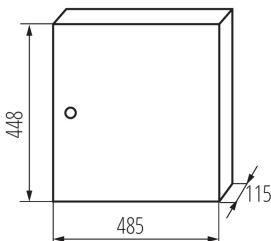

29323 KP-DB-I-MS-218

Quadro di distribuzione in metallo

5905339293237

PARAMETRI DEL PRODOTTO:

Colore: bianco

Colore della porta: bianco

Luogo di montaggio: montaggio a parete

Norma: PN-EN 62208

Lunghezza [mm]: 485

Larghezza [mm]: 115

Altezza [mm]: 448

Tensione nominale [V]: 230/400 AC

Frequenza nominale [Hz]: 50

Grado di protezione contro le scosse elettriche : I

Materiale: ferro

Moduli: 2x18P

Grado IP: 30

numero di file : 2

DATI LOGISTICI:

Unità di misura : pezzo

Tipo di confezionamento : 1

Numero di pezzi nell' imballaggio secondario : 1

Peso unitario netto [g] : 5770

Grammatura [g] : 6450

Lunghezza dell'unità di imballaggio [cm] : 51

Larghezza dell'unità di imballaggio [cm] : 46.5

Altezza dell'unità di imballaggio [cm] : 13

Peso della scatola di cartone [Kg] : 6.45

Larghezza della scatola di cartone [cm] : 46.5