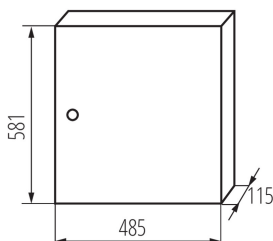

29324 KP-DB-I-MS-318

Quadro di distribuzione in metallo

5905339293244

PARAMETRI DEL PRODOTTO:

Colore: bianco
Colore della porta: bianco
Luogo di montaggio: montaggio a parete
Norma: PN-EN 62208
Lunghezza [mm]: 485
Larghezza [mm]: 115
Altezza [mm]: 581
Tensione nominale [V]: 230/400 AC
Frequenza nominale [Hz]: 50
Grado di protezione contro le scosse elettriche : I
Materiale: ferro
Moduli: 3x18P
Grado IP: 30
numero di file : 3

DATI LOGISTICI:

Unità di misura : pezzo
Tipo di confezionamento : 1
Numero di pezzi nell' imballaggio secondario : 1
Numero di pezzi in un imballaggio : 1
Peso unitario netto [g]: 7145
Grammatura [g]: 7970
Lunghezza dell'unità di imballaggio [cm]: 59.5
Larghezza dell'unità di imballaggio [cm]: 50.5
Altezza dell'unità di imballaggio [cm]: 13
Peso della scatola di cartone [Kg]: 7.97
Larghezza della scatola di cartone [cm]: 50.5
Altezza della scatola di cartone [cm]: 13
Lunghezza della scatola di cartone [cm]: 59.5
Volume della scatola di cartone [m³]: 0.039062