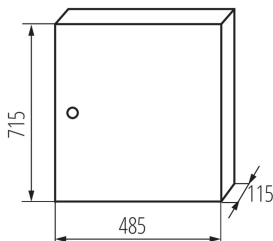

29325 KP-DB-I-MS-418

Quadro di distribuzione in metallo

5905339293251

PARAMETRI DEL PRODOTTO:

Colore: bianco

Colore della porta: bianco

Luogo di montaggio: montaggio a parete

Norma: PN-EN 62208

Lunghezza [mm]: 485

Larghezza [mm]: 115

Altezza [mm]: 715

Tensione nominale [V]: 230/400 AC

Frequenza nominale [Hz]: 50

Grado di protezione contro le scosse elettriche : I

Materiale: ferro

Moduli: 4x18P

Grado IP: 30

numero di file : 4

DATI LOGISTICI:

Unità di misura : pezzo

Tipo di confezionamento : 1

Numero di pezzi nell' imballaggio secondario : 1

Numero di pezzi in un imballaggio : 1

Peso unitario netto [g]: 8510

Grammatura [g]: 9470

Lunghezza dell'unità di imballaggio [cm]: 73

Larghezza dell'unità di imballaggio [cm]: 50.5

Altezza dell'unità di imballaggio [cm]: 13

Peso della scatola di cartone [Kg]: 9.47

Larghezza della scatola di cartone [cm]: 50.5