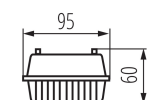

**Materiale del corpo:** plastica

**Tipo di allacciamento:** Morsettieria a vite

**Gamma di sezioni dei cavi utilizzati [mm²]:** 0,5÷2,5

**Grado IP:** 65

**Kształt:** rettangolare

### DATI LOGISTICI:

**Unità di misura:** pezzo

**Tipo di confezionamento:** 12

**Numero di pezzi nell' imballaggio secondario :** 1

**Numero di pezzi in un imballaggio :** 12

**Peso unitario netto [g]:** 658

**Grammatura [g]:** 870

**Lunghezza dell'unità di imballaggio [cm]:** 127.5

**Larghezza dell'unità di imballaggio [cm]:** 10

**Altezza dell'unità di imballaggio [cm]:** 5

**Peso della scatola di cartone [Kg]:** 10.44

**Larghezza della scatola di cartone [cm]:** 21

**Altezza della scatola di cartone [cm]:** 30.5

**Lunghezza della scatola di cartone [cm]:** 129

**Volume della scatola di cartone [m³]:** 0.082625