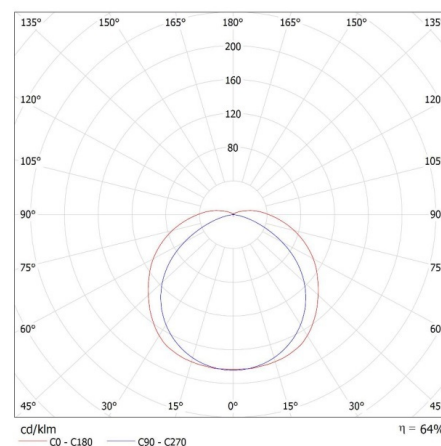

MILEDO (kat 31321) DICHT 4LED NP 236 PS + GLASSv3 / LDC (Polar)