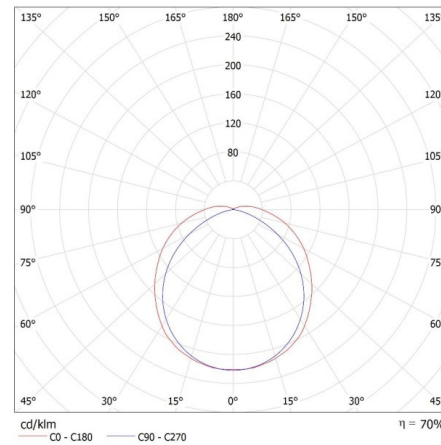

31321 DICHT 4LED NP 236/PS

Plafoniera stagna per tubi LED

MILEDO (kat 31321) DICHT 4LED NP 236 PS + GLASSv4 / LDC (Polar)

Luminaire: MILEDO (kat 31321) DICHT 4LED NP 236 PS + GLASSv4
Lamps: 2 x T8 LED GLASSv4 18W-NW