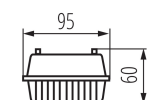

**Materiale del corpo:** plastica

**Tipo di allacciamento:** Morsettieria a vite

**Gamma di sezioni dei cavi utilizzati [mm²]:** 0,5÷2,5

**Grado IP:** 65

**Kształt:** rettangolare

### DATI LOGISTICI:

**Unità di misura:** pezzo

**Tipo di confezionamento:** 12

**Numero di pezzi nell' imballaggio secondario:** 1

**Numero di pezzi in un imballaggio :** 12

**Peso unitario netto [g]:** 824

**Grammatura [g]:** 1045.83

**Lunghezza dell'unità di imballaggio [cm]:** 127.5

**Larghezza dell'unità di imballaggio [cm]:** 10

**Altezza dell'unità di imballaggio [cm]:** 5

**Peso della scatola di cartone [Kg]:** 12.54996

**Larghezza della scatola di cartone [cm]:** 21

**Altezza della scatola di cartone [cm]:** 30.5

**Lunghezza della scatola di cartone [cm]:** 129

**Volume della scatola di cartone [m³]:** 0.082625