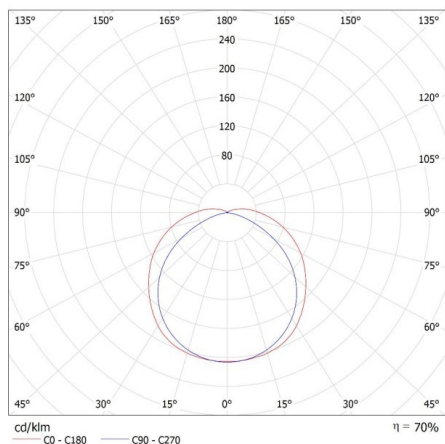

MILEDO (kat 31323) DIGHT 4LED PI 236 PS + GLASSv3 / LDC (Polar)