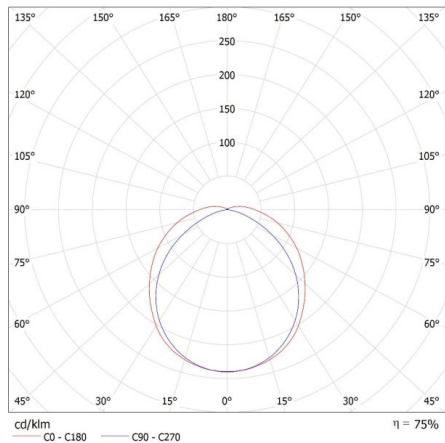

31323 DIGHT 4LED PI 236/PS

Plafoniera stagna per tubi LED

MILEDO (kat 31323) DIGHT 4LED PI 236 PS + GLASSv4 / LDC (Polar)