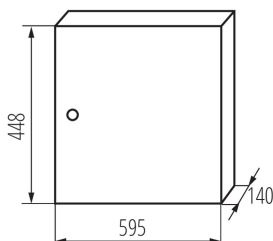

## 32636 KP-DB-I-MS-224

Quadro di distribuzione in metallo

5905339326362

### PARAMETRI DEL PRODOTTO:

**Colore:** bianco

**Colore della porta:** bianco

**Luogo di montaggio:** montaggio a parete

**Norma:** PN-EN 62208

**Lunghezza [mm]:** 595

**Larghezza [mm]:** 140

**Altezza [mm]:** 448

**Grammatura [g] :** 8570

**Lunghezza dell'unità di imballaggio [cm] :** 61.5

**Larghezza dell'unità di imballaggio [cm] :** 46

**Altezza dell'unità di imballaggio [cm] :** 29

**Peso della scatola di cartone [Kg] :** 8.57

**Larghezza della scatola di cartone [cm] :** 46

**Altezza della scatola di cartone [cm] :** 29

**Lunghezza della scatola di cartone [cm] :** 61.5

**Volume della scatola di cartone [m<sup>3</sup>] :** 0.082041