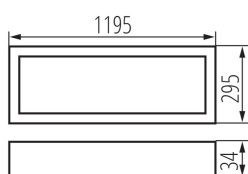

32827 OS 40W-840-MPRM-B-P3

Plafoniera LED per ufficio ad incasso

5905339328274

PARAMETRI DEL PRODOTTO:

Colore: nero

Luogo di montaggio: per montaggio a incasso nel soffitto

Luogo d'uso: all'interno

Distanza minima dall'oggetto illuminata: 0,5m

Compatibile con dimmer: non

Il prodotto non può essere ricoperto con materiale termoisolante: si

Lunghezza [mm]: 1195

Larghezza [mm]: 295

Altezza [mm]: 34

LED integrati: si

Tensione nominale [V]: 220-240 AC

Frequenza nominale [Hz]: 50

Potenza massima [W]: 40

Grado di protezione contro le scosse elettriche: I

Diffusore: plastica

Tipo di spia: LED SMD

Flusso luminoso [lm]: 4400

Tonalità della luce: bianco

Durata [h]: 50000

DATI LOGISTICI:

Tipo di confezionamento: 1

Numero di pezzi nell'imballaggio secondario: 1

Numero di pezzi in un imballaggio: 1

Peso unitario netto [g]: 4030

Grammatura [g]: 4490

Lunghezza dell'unità di imballaggio [cm]: 123