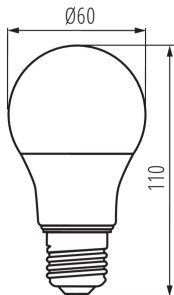

iQ-LED

Kanlux

ul. Objazdowa 1-3, 41-922 Radzionków, Poland

33722 IQ-LEDDIM A60 7,3W-WW

Lampadina led

5905339337221

Kanlux IQ-LED significa sicurezza fotobiologica, temperatura di colore sicura per i nostri occhi e affidabilità, il tutto abbinato ad una nuova versione di prodotto con l'attacco E27. Inoltre la versione IQ-LEDDIM è dimmerabile.

TIPO DI SORGENTE LUMINOSA:

Tecnologia d'illuminazione: LED

Non direzionale o direzionale: NDLS

A tensione di rete o non a tensione di rete: MLS

Sorgente luminosa connessa (CLS): non

Sorgente luminosa a colori variabili: non

Sorgente luminosa ad alta luminanza: non

Schermo antiriflesso: non

Regolabile: solo con specifici regolatori d'intensità

PARAMETRI DEL PRODOTTO:

Colore: bianco

Dimmerabile: si

Compatibile con dimmer: si

Larghezza [mm]: 60

Altezza [mm]: 110

Profondità [mm]: 60

Diametro [mm]: 60

Tensione nominale [V]: 220-240 AC

Frequenza nominale [Hz]: 50

Corrente nominale della lampada [mA]: 48

Potenza nominale [W]: 7.3

Flusso luminoso nominale totale [lm]: 806

Angolo d'illuminazione [°]: 220

Materiale: plastica

Diffusore: plastica

Lampada: A60

Tipo di spia: LED SMD

Tonalità della luce: Bianco caldo

Attacco: E27

Resistenza nominale della lampada [h]: 25000

Numero di cicli accensione/spengimento: ≥ 40000

Data di emissione: 02.02.2024, 16:58

Ci riserviamo la possibilità di introdurre delle modifiche tecniche. I dati contenuti in questo materiale non sono legalmente vincolanti.

Fotometria: risultati conseguiti durante l'esame di una singola unità del prodotto.

IT