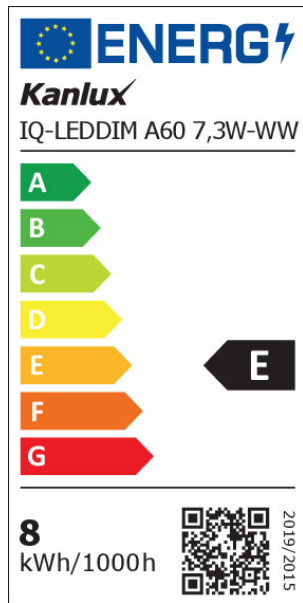

iQ-LED

Kanlux

ul. Objazdowa 1-3, 41-922 Radzionków, Poland

33722 IQ-LEDDIM A60 7,3W-WW

Lampadina led

Forma della lampadina: standard

Informazioni supplementari: Lampada (LS)

Contenuto di mercurio: non

PARAMETRI PER SORGENTI LUMINOSE LED E OLED:

Consumo di energia della lampadina da accesa (kWh/1000 h): 8

Classe di efficienza energetica: E

Flusso luminoso della lampadina da accesa Φ_{use} [lm]: 806

Flusso luminoso della lampadina da accesa Φ_{use} [lm]: in sfera (360°)

Temperatura di colore [K]: 2700

Coerenza dei colori in ellissi di MacAdam: ≤ 6

Potenza della lampadina in modalità accesa [W]: 7.3

Altezza della lampadina [mm]: 110

Larghezza della lampadina [mm]: 60

Profondità della lampadina [mm]: 60

Indice di resa cromatica: 80

Coordinate cromatiche (x): 0.458

Coordinate cromatiche (y): 0.41

Dichiarazione di potenza equivalente [W]: 60

Valore dell'indice di resa cromatica R9: 6

Fattore di sopravvivenza: ≥ 0.9

Fattore di mantenimento del flusso luminoso: 0.96

PARAMETRI PER SORGENTI LUMINOSE LED E OLED A TENSIONE DI RETE:

Fattore di sfasamento ($\cos \phi_1$): 0,9

Una sorgente luminosa LED può sostituire una sorgente luminosa fluorescente senza alimentatore integrato avente una determinata potenza: non applicabile

Metrica dello sfarfallio (Pst LM): 1,0

Metrica dell'effetto stroboscopico (SVM): 0.4

DATI LOGISTICI:

Unità di misura: pezzo

Tipo di confezionamento: 10

Numero di pezzi nell'imballaggio secondario: 10

Numero di pezzi in un imballaggio: 50

Peso unitario netto [g]: 26

Grammatura [g]: 62.2

Data di emissione: 02.02.2024, 16:58

Ci riserviamo la possibilità di introdurre delle modifiche tecniche. I dati contenuti in questo materiale non sono legalmente vincolanti.

Fotometria: risultati conseguiti durante l'esame di una singola unità del prodotto.

IT