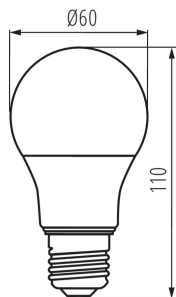

Kanlux IQ-LED significa sicurezza fotobiologica, temperatura di colore sicura per i nostri occhi e affidabilità, il tutto abbinato ad una nuova versione di prodotto con l'attacco E27. Inoltre la versione IQ-LEDDIM è dimmerabile.

TIPO DI SORGENTE LUMINOSA:

Tecnologia d'illuminazione: LED

Non direzionale o direzionale: NDLS

A tensione di rete o non a tensione di rete: MLS

Sorgente luminosa connessa (CLS): non

Sorgente luminosa a colori variabili: non

Sorgente luminosa ad alta luminanza: non

Schermo antiriflesso: non

Regolabile: solo con specifici regolatori d'intensità

PARAMETRI DEL PRODOTTO:

Colore: bianco

Dimmerabile: si

Compatibile con dimmer: si

Larghezza [mm]: 60

Altezza [mm]: 110

Profondità [mm]: 60

Diametro [mm]: 60

Tensione nominale [V]: 220-240 AC

Frequenza nominale [Hz]: 50

Corrente nominale della lampada [mA]: 66

Potenza nominale [W]: 10.5

Flusso luminoso nominale totale [lm]: 1060

Angolo d'illuminazione [°]: 220

Materiale: plastica

Diffusore: plastica

Lampada: A60

Tipo di spia: LED SMD

Tonalità della luce: bianco

Attacco: E27

Resistenza nominale della lampada [h]: 25000

Numero di cicli accensione/spengimento: ≥ 40000

Data di emissione: 02.02.2024, 17:00

Ci riserviamo la possibilità di introdurre delle modifiche tecniche. I dati contenuti in questo materiale non sono legalmente vincolanti.

Fotometria: risultati conseguiti durante l'esame di una singola unità del prodotto.

IT