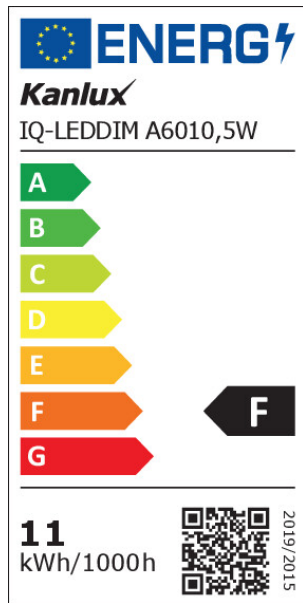

iQ-LED

Kanlux

ul. Objazdowa 1-3, 41-922 Radzionków, Poland

33725 IQ-LEDDIM A6010,5W-NW

Lampadina led

Forma della lampadina: standard

Informazioni supplementari: Lampada (LS)

Contenuto di mercurio: non

PARAMETRI PER SORGENTI LUMINOSE LED E OLED:

Consumo di energia della lampadina da accesa (kWh/1000 h): 11

Classe di efficienza energetica: F

Flusso luminoso della lampadina da accesa Φ_{use} [lm]: 1060

Flusso luminoso della lampadina da accesa Φ_{use} [lm]: in sfera (360°)

Temperatura di colore [K]: 4000

Coerenza dei colori in ellissi di MacAdam: ≤ 6

Potenza della lampadina in modalità accesa [W]: 10.5

Altezza della lampadina [mm]: 110

Larghezza della lampadina [mm]: 60

Profondità della lampadina [mm]: 60

Indice di resa cromatica: 80

Coordinate cromatiche (x): 0.38

Coordinate cromatiche (y): 0.38

Dichiarazione di potenza equivalente [W]: 75

Valore dell'indice di resa cromatica R9: 10

Fattore di sopravvivenza: ≥ 0.9

Fattore di mantenimento del flusso luminoso: 0.96

PARAMETRI PER SORGENTI LUMINOSE LED E OLED A TENSIONE DI RETE:

Fattore di sfasamento ($\cos \phi$): 0.9

Una sorgente luminosa LED può sostituire una sorgente luminosa fluorescente senza alimentatore integrato avente una determinata potenza: non applicabile

Metrica dello sfarfallio (Pst LM): 1,0

Metrica dell'effetto stroboscopico (SVM): 0.4

DATI LOGISTICI:

Unità di misura: pezzo

Tipo di confezionamento: 10

Numero di pezzi nell'imballaggio secondario: 10

Numero di pezzi in un imballaggio: 50

Peso unitario netto [g]: 42

Data di emissione: 02.02.2024, 17:00

Ci riserviamo la possibilità di introdurre delle modifiche tecniche. I dati contenuti in questo materiale non sono legalmente vincolanti.

Fotometria: risultati conseguiti durante l'esame di una singola unità del prodotto.

IT