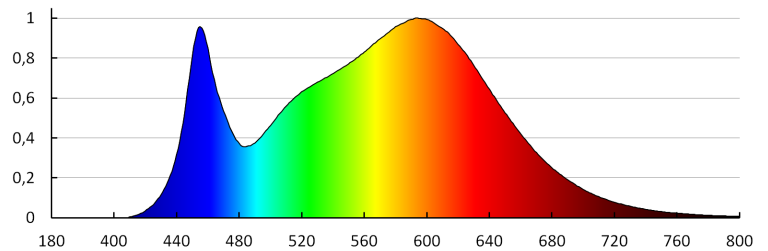

iQ LED

Kanlux

ul. Objazdowa 1-3, 41-922 Radzionków, Poland

33725 IQ-LEDDIM A6010,5W-NW

Lampadina led

Grammatura [g]: 76.8

Lunghezza dell'unità di imballaggio [cm]: 12

Larghezza dell'unità di imballaggio [cm]: 8.5

Altezza dell'unità di imballaggio [cm]: 11.5

Peso della scatola di cartone [Kg]: 3.84

Larghezza della scatola di cartone [cm]: 32

Altezza della scatola di cartone [cm]: 14.5

Lunghezza della scatola di cartone [cm]: 65

Volume della scatola di cartone [m³]: 0.03016

KANLUX S.A. (kat 33725) IQ-LEDDIM A60 10,5W-NW / LDC (Polar)