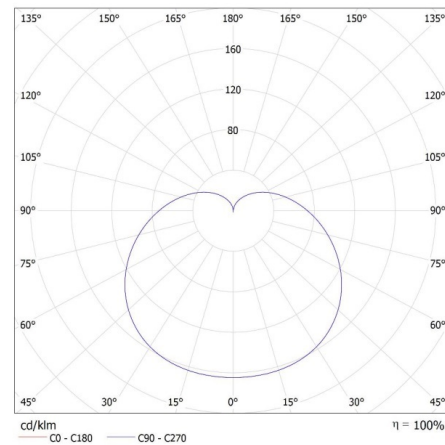

Data di emissione: 02.02.2024, 17:00

Ci riserviamo la possibilità di introdurre delle modifiche tecniche. I dati contenuti in questo materiale non sono legalmente vincolanti.

Fotometria: risultati conseguiti durante l'esame di una singola unità del prodotto.

IT