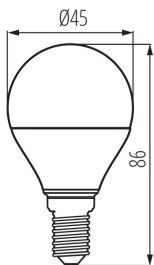

iQ-LED

Kanlux

ul. Objazdowa 1-3, 41-922 Radzionków, Poland

33740 IQ-LED G45E14 7,2W-WW

Lampadina led

5905339337405

Kanlux IQ-LED significa sicurezza fotobiologica, temperatura di colore sicura per i nostri occhi e affidabilità, il tutto abbinato ad un design di una classica lampadina G45. Le lampadine IQ-LED garantiscono un confort.

TIPO DI SORGENTE LUMINOSA:

Tecnologia d'illuminazione: LED

Non direzionale o direzionale: NDLS

A tensione di rete o non a tensione di rete : MLS

Sorgente luminosa connessa (CLS): non

Sorgente luminosa a colori variabili: non

Sorgente luminosa ad alta luminanza: non

Schermo antiriflesso: non

Regolabile: non

PARAMETRI DEL PRODOTTO:

Colore: bianco

Compatibile con dimmer: non

Larghezza [mm]: 45

Altezza [mm]: 85

Profondità [mm]: 45

Diametro [mm]: 45

Tensione nominale [V]: 220-240 AC

Frequenza nominale [Hz]: 50

Corrente nominale della lampada [mA]: 60

Potenza nominale [W]: 7.2

Flusso luminoso nominale totale [lm]: 806

Angolo d'illuminazione [°]: 240

Materiale: plastica

Diffusore: plastica

Lampada: G45

Tipo di spia: LED SMD

Tonalità della luce: Bianco caldo

Attacco: E14

Resistenza nominale della lampada [h]: 25000

Numero di cicli accensione/spengimento: ≥ 40000

Data di emissione: 02.02.2024, 15:12

Ci riserviamo la possibilità di introdurre delle modifiche tecniche. I dati contenuti in questo materiale non sono legalmente vincolanti.

Fotometria: risultati conseguiti durante l'esame di una singola unità del prodotto.

IT