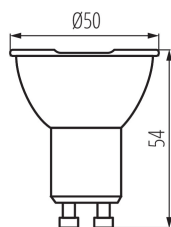

iQ-LED

Kanlux

ul. Objazdowa 1-3, 41-922 Radzionków, Poland

33769 IQ-LEDEX GU10 2,5W-NW

Lampadina led

5905339337696

Kanlux iQ-LED EX GU10 è una nuova sorgente luminosa con attacco GU10 appartenente alla popolare serie di prodotti Kanlux iQ-LED. Caratterizzati da un'estrema efficienza luminosa, consumano solo 2,5W e producono luminosità pari alle tradizionali da 54W! 450 lumen, classe di efficienza energetica "A", 50.000 ore di vita media. Inoltre, il Kanlux iQ-LED EX GU10 ha tutti i vantaggi della serie iQ-LED.

TIPO DI SORGENTE LUMINOSA:

Tecnologia d'illuminazione: LED
Non direzionale o direzionale: DLS
A tensione di rete o non a tensione di rete: MLS
Sorgente luminosa connessa (CLS): non
Sorgente luminosa a colori variabili: non
Sorgente luminosa ad alta luminanza: non
Schermo antiriflesso: non
Regolabile: non

PARAMETRI DEL PRODOTTO:

Compatibile con dimmer: non
Larghezza [mm]: 50
Altezza [mm]: 54
Profondità [mm]: 50
Diametro [mm]: 50
Tensione nominale [V]: 220-240 AC
Frequenza nominale [Hz]: 50
Corrente nominale della lampada [mA]: 27
Potenza nominale [W]: 2,5
Flusso luminoso nominale totale [lm]: 460
Angolo d'illuminazione [°]: 100
Diffusore: plastica
Lampada: PAR16
Tipo di spia: LED SMD
Tonalità della luce: bianco
Attacco: GU10
Resistenza nominale della lampada [h]: 50000
Numero di cicli accensione/spengimento: ≥50000

Data di emissione: 02.02.2024, 14:58

Ci riserviamo la possibilità di introdurre delle modifiche tecniche. I dati contenuti in questo materiale non sono legalmente vincolanti.

Fotometria: risultati conseguiti durante l'esame di una singola unità del prodotto.

IT