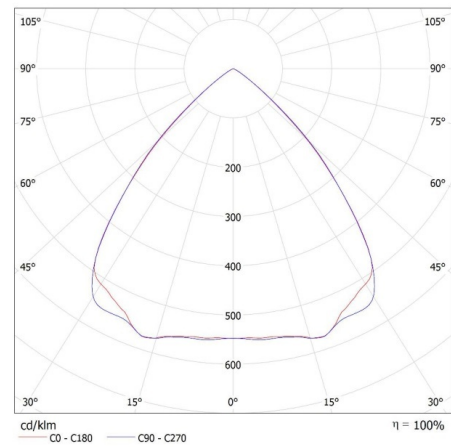

Kanlux

ul. Objazdowa 1-3, 41-922 Radzionków, Poland

33769 IQ-LEDEX GU10 2,5W-NW

Lampadina led

KANLUX S.A. (kat 33769) IQ-LEDEX GU10 2,5W-NW / LDC (Polar)

Data di emissione: 02.02.2024, 14:58

Ci riserviamo la possibilità di introdurre delle modifiche tecniche. I dati contenuti in questo materiale non sono legalmente vincolanti.

Fotometria: risultati conseguiti durante l'esame di una singola unità del prodotto.

IT