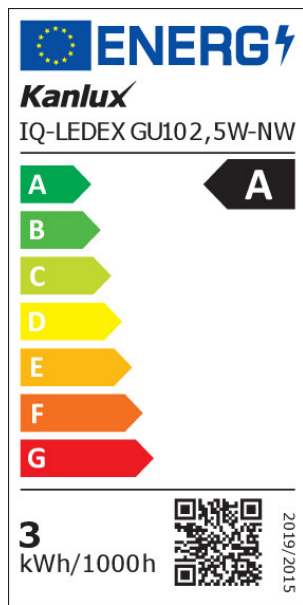

iQ-LED

Kanlux

ul. Objazdowa 1-3, 41-922 Radzionków, Poland

33769 IQ-LEDEX GU10 2,5W-NW

Lampadina led

5905339337696

Kanlux iQ-LED EX GU10 è una nuova sorgente luminosa con attacco GU10 appartenente alla popolare serie di prodotti Kanlux iQ-LED. Caratterizzati da un'estrema efficienza luminosa, consumano solo 2,5W e producono luminosità pari alle tradizionali da 54W! 450 lumen, classe di efficienza energetica "A", 50.000 ore di vita media. Inoltre, il Kanlux iQ-LED EX GU10 ha tutti i vantaggi della serie iQ-LED.

PARAMETRI DEL PRODOTTO:

Compatibile con dimmer: non
Larghezza [mm]: 50
Altezza [mm]: 54
Profondità [mm]: 50
Diametro [mm]: 50
Tensione nominale [V]: 220-240 AC
Frequenza nominale [Hz]: 50
Corrente nominale della lampada [mA]: 27
Potenza nominale [W]: 2,5
Flusso luminoso nominale totale [lm]: 460
Angolo d'illuminazione [°]: 100
Diffusore: plastica
Lampada: PAR16
Tipo di spia: LED SMD
Tonalità della luce: bianco
Attacco: GU10
Resistenza nominale della lampada [h]: 50000
Numero di cicli accensione/spengimento: ≥50000

IT

iQ^{LED}

Kanlux

ul. Objazdowa 1-3, 41-922 Radzionków, Poland

33769 IQ-LEDEX GU10 2,5W-NW

Lampadina led

Forma della lampadina: spot

Informazioni supplementari: Lampada (LS)

Contenuto di mercurio: non

PARAMETRI PER SORGENTI LUMINOSE DIREZIONALI:

Intensità luminosa di picco [cd]: 249

Angolo del fascio [°]: 100

PARAMETRI PER SORGENTI LUMINOSE LED E OLED:

Consumo di energia della lampadina da accesa (kWh/1000 h): 3