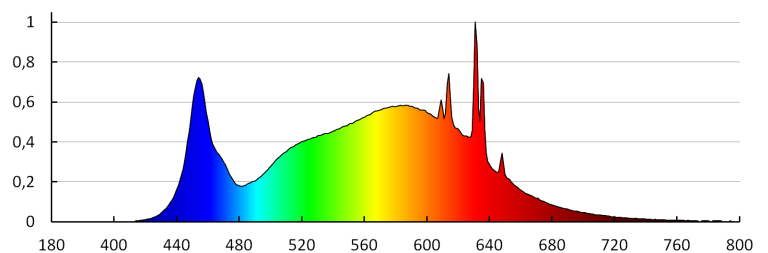

iQ LED

Kanlux

ul. Objazdowa 1-3, 41-922 Radzionków, Poland

33769 IQ-LEDEX GU10 2,5W-NW

Lampadina led

Tipo di confezionamento: 20

Numero di pezzi nell' imballaggio secondario: 20

Numero di pezzi in un imballaggio : 100

Peso unitario netto [g]: 52

Grammatura [g]: 76.2

Peso unitario lordo [g]: 66

Lunghezza dell'unità di imballaggio [cm]: 5

Larghezza dell'unità di imballaggio [cm]: 5

Altezza dell'unità di imballaggio [cm]: 7.5

Peso della scatola di cartone [Kg]: 7.62

Larghezza della scatola di cartone [cm]: 29.5

Altezza della scatola di cartone [cm]: 19

Lunghezza della scatola di cartone [cm]: 57.5

Volume della scatola di cartone [m³]: 0.032229

INFORMAZIONI SUPPLEMENTARI:

- 5 anni di garanzia secondo le condizioni della dichiarazione di garanzia consultabile sul sito Internet

Data di emissione: 02.02.2024, 14:58

Ci riserviamo la possibilità di introdurre delle modifiche tecniche. I dati contenuti in questo materiale non sono legalmente vincolanti.

Fotometria: risultati conseguiti durante l'esame di una singola unità del prodotto.

IT