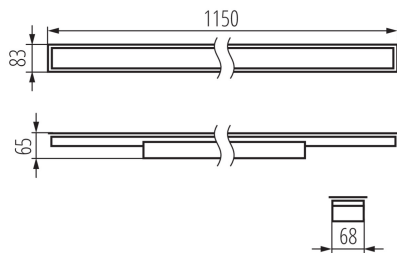

34316 ALD-MM-NW-MPR-W-PT

Plafoniera LED lineare

5905339343161

PARAMETRI DEL PRODOTTO:

Colore: bianco

Luogo di montaggio: per montaggio a incasso nel soffitto

Luogo d'uso: all'interno

Distanza minima dall' oggetto illuminata: 0,5m

Compatibile con dimmer: DALI

Direzione dell'illuminazione: fondo

Lunghezza [mm]: 1150

Larghezza [mm]: 83

Altezza [mm]: 65

LED integrati: si

Version for connection in line [initial element] LF: 34617 (PT)

Version for connection in line [central element] LM: 34761 (PT)

Grado di protezione contro le scosse elettriche : I

Diffusore: plastica

Tipo di spia: LED SMD

Flusso luminoso [lm]: 3600

Tonalità della luce: bianco

Durata [h]: 50000

Indice di comportamento del flusso luminoso al termine del periodo nominale d'uso: L90B10

Temperatura di colore [K]: 4000

Coerenza dei colori in ellissi di MacAdam: ≤ 3

Indice di resa cromatica: 80

34316 ALD-MM-NW-MPR-W-PT

Plafoniera LED lineare

DATI LOGISTICI:

Unità di misura: pezzo
Tipo di confezionamento: 1
Numero di pezzi nell' imballaggio secondario: 1
Numero di pezzi in un imballaggio : 1
Peso unitario netto [g]: 1574
Grammatura [g]: 1910
Lunghezza dell'unità di imballaggio [cm]: 136
Larghezza dell'unità di imballaggio [cm]: 11
Altezza dell'unità di imballaggio [cm]: 7
Peso della scatola di cartone [Kg]: 1.91
Larghezza della scatola di cartone [cm]: 11
Altezza della scatola di cartone [cm]: 7
Lunghezza della scatola di cartone [cm]: 136
Volume della scatola di cartone [m³]: 0.010472