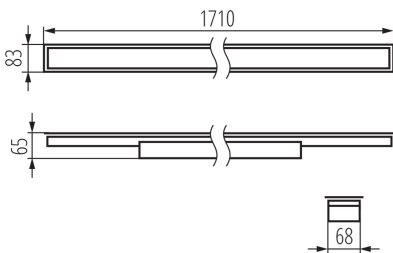

Compatibile con dimmer: DALI

Direzione dell'illuminazione: fondo

Lunghezza [mm]: 1710

Larghezza [mm]: 83

Altezza [mm]: 65

LED integrati: si

Tensione nominale [V]: 220-240 AC

Frequenza nominale [Hz]: 50

Temperatura di colore [K]: 3000

Coerenza dei colori in ellissi di MacAdam : ≤ 3

Indice di resa cromatica : 80

DATI LOGISTICI:

Unità di misura : pezzo

Tipo di confezionamento : 1

Numero di pezzi nell' imballaggio secondario : 1

Numero di pezzi in un imballaggio : 1

34370 ALD-LL-WW-MAT-W-PT

Plafoniera LED lineare

Peso unitario netto [g] : 2400
Grammatura [g] : 2840
Lunghezza dell'unità di imballaggio [cm] : 182
Larghezza dell'unità di imballaggio [cm] : 11
Altezza dell'unità di imballaggio [cm] : 7
Peso della scatola di cartone [Kg] : 2.84
Larghezza della scatola di cartone [cm] : 11
Altezza della scatola di cartone [cm] : 7
Lunghezza della scatola di cartone [cm] : 182
Volume della scatola di cartone [m³] : 0.014014