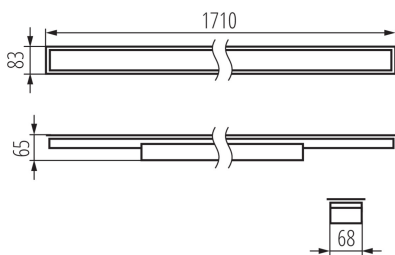

Compatibile con dimmer: DALI

Direzione dell'illuminazione: fondo

Lunghezza [mm]: 1710

Larghezza [mm]: 83

Altezza [mm]: 65

LED integrati: si

Tensione nominale [V]: 220-240 AC

Frequenza nominale [Hz]: 50

Potenza massima [W]: 52

Grado di protezione contro le scosse elettriche : I

Diffusore: plastica

Tipo di spia: LED SMD

Flusso luminoso [lm]: 5600

Tonalità della luce: Bianco caldo

Durata [h]: 50000

Indice di comportamento del flusso luminoso al termine del periodo nominale d'uso: L90B10

Numero di pezzi in un imballaggio : 1

34371 ALD-LH-WW-MAT-W-PT

Plafoniera LED lineare

Peso unitario netto [g] : 2570
Grammatura [g] : 3010
Lunghezza dell'unità di imballaggio [cm] : 182
Larghezza dell'unità di imballaggio [cm] : 11
Altezza dell'unità di imballaggio [cm] : 7
Peso della scatola di cartone [Kg] : 3.01
Larghezza della scatola di cartone [cm] : 11
Altezza della scatola di cartone [cm] : 7
Lunghezza della scatola di cartone [cm] : 182
Volume della scatola di cartone [m³] : 0.014014