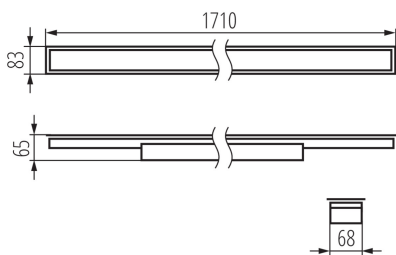

Numero di pezzi in un imballaggio : 1

34372 ALD-LL-NW-MPR-W-PT

Plafoniera LED lineare

Peso unitario netto [g] : 2400

Grammatura [g] : 2840

Lunghezza dell'unità di imballaggio [cm] : 182

Larghezza dell'unità di imballaggio [cm] : 11