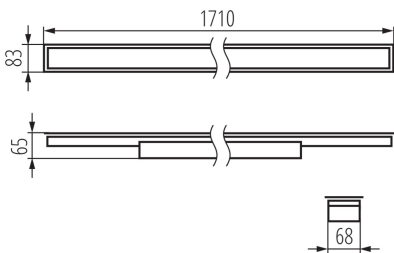

Compatibile con dimmer: DALI

Direzione dell'illuminazione: fondo

Lunghezza [mm]: 1710

Larghezza [mm]: 83

Altezza [mm]: 65

LED integrati: si

Tensione nominale [V]: 220-240 AC

Frequenza nominale [Hz]: 50

Temperatura di colore [K]: 3000

Coerenza dei colori in ellissi di MacAdam : ≤ 3

Indice di resa cromatica : 80

DATI LOGISTICI:

Unità di misura : pezzo

Tipo di confezionamento : 1

Numero di pezzi nell' imballaggio secondario : 1

Numero di pezzi in un imballaggio : 1

34374 ALD-LL-WW-MPR-W-PT

Plafoniera LED lineare

Peso unitario netto [g] : 2400
Grammatura [g] : 2840
Lunghezza dell'unità di imballaggio [cm] : 182
Larghezza dell'unità di imballaggio [cm] : 11
Altezza dell'unità di imballaggio [cm] : 7
Peso della scatola di cartone [Kg] : 2.84
Larghezza della scatola di cartone [cm] : 11
Altezza della scatola di cartone [cm] : 7
Lunghezza della scatola di cartone [cm] : 182
Volume della scatola di cartone [m³] : 0.014014