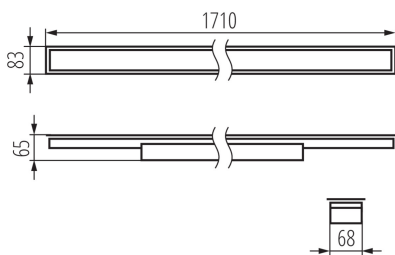

Compatibile con dimmer: DALI

Direzione dell'illuminazione: fondo

Lunghezza [mm]: 1710

Larghezza [mm]: 83

Altezza [mm]: 65

LED integrati: si

Tensione nominale [V]: 220-240 AC

Frequenza nominale [Hz]: 50

Numero di pezzi in un imballaggio : 1

34380 ALD-LL-NW-MAT-B-PT

Plafoniera LED lineare

Peso unitario netto [g] : 2400
Grammatura [g] : 2840
Lunghezza dell'unità di imballaggio [cm] : 182
Larghezza dell'unità di imballaggio [cm] : 11
Altezza dell'unità di imballaggio [cm] : 7
Peso della scatola di cartone [Kg] : 2.84
Larghezza della scatola di cartone [cm] : 11
Altezza della scatola di cartone [cm] : 7
Lunghezza della scatola di cartone [cm] : 182
Volume della scatola di cartone [m³] : 0.014014