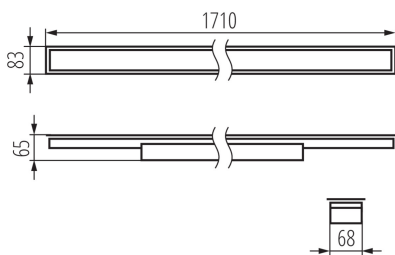

Compatibile con dimmer: DALI

Direzione dell'illuminazione: fondo

Lunghezza [mm]: 1710

Larghezza [mm]: 83

Altezza [mm]: 65

LED integrati: si

Tensione nominale [V]: 220-240 AC

Frequenza nominale [Hz]: 50

Potenza massima [W]: 52

Grado di protezione contro le scosse elettriche : I

Diffusore: plastica

Tipo di spia: LED SMD

Flusso luminoso [lm]: 6300

Tonalità della luce: bianco

Durata [h]: 50000

Indice di comportamento del flusso luminoso al termine del periodo nominale d'uso: L90B10

Numero di pezzi in un imballaggio : 1

34381 ALD-LH-NW-MAT-B-PT

Plafoniera LED lineare

Peso unitario netto [g] : 2570
Grammatura [g] : 3010
Lunghezza dell'unità di imballaggio [cm] : 182
Larghezza dell'unità di imballaggio [cm] : 11
Altezza dell'unità di imballaggio [cm] : 7
Peso della scatola di cartone [Kg] : 3.01
Larghezza della scatola di cartone [cm] : 11
Altezza della scatola di cartone [cm] : 7
Lunghezza della scatola di cartone [cm] : 182
Volume della scatola di cartone [m³] : 0.014014