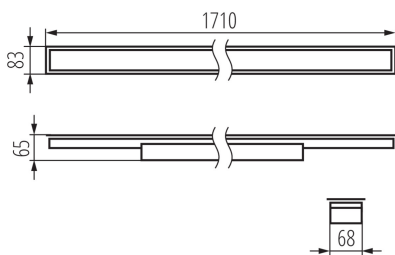

Compatibile con dimmer: DALI

Direzione dell'illuminazione: fondo

Lunghezza [mm]: 1710

Larghezza [mm]: 83

Altezza [mm]: 65

LED integrati: si

Tensione nominale [V]: 220-240 AC

Frequenza nominale [Hz]: 50

Potenza massima [W]: 52

Grado di protezione contro le scosse elettriche : I

Diffusore: plastica

Tipo di spia: LED SMD

Flusso luminoso [lm]: 5800

Tonalità della luce: bianco

Durata [h]: 50000

Indice di comportamento del flusso luminoso al termine del periodo nominale d'uso: L90B10

Numero di pezzi in un imballaggio : 1

34385 ALD-LH-NW-MPR-B-PT

Plafoniera LED lineare

Peso unitario netto [g] : 2570
Grammatura [g] : 3010
Lunghezza dell'unità di imballaggio [cm] : 182
Larghezza dell'unità di imballaggio [cm] : 11
Altezza dell'unità di imballaggio [cm] : 7
Peso della scatola di cartone [Kg] : 3.01
Larghezza della scatola di cartone [cm] : 11
Altezza della scatola di cartone [cm] : 7
Lunghezza della scatola di cartone [cm] : 182
Volume della scatola di cartone [m³] : 0.014014