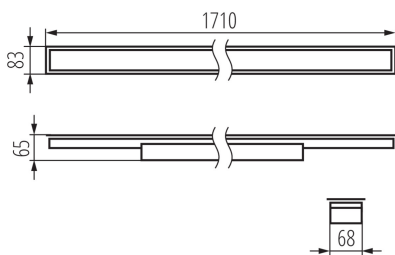

Compatibile con dimmer: DALI

Direzione dell'illuminazione: fondo

Lunghezza [mm]: 1710

Larghezza [mm]: 83

Altezza [mm]: 65

LED integrati: si

Tensione nominale [V]: 220-240 AC

Frequenza nominale [Hz]: 50

Potenza massima [W]: 52

Grado di protezione contro le scosse elettriche : I

Diffusore: plastica

Tipo di spia: LED SMD

Flusso luminoso [lm]: 5150

Tonalità della luce: Bianco caldo

Durata [h]: 50000

Indice di comportamento del flusso luminoso al termine del periodo nominale d'uso: L90B10

Numero di pezzi in un imballaggio : 1

34387 ALD-LH-WW-MPR-B-PT

Plafoniera LED lineare

Peso unitario netto [g] : 2570

Grammatura [g] : 3010

Lunghezza dell'unità di imballaggio [cm] : 182

Larghezza dell'unità di imballaggio [cm] : 11