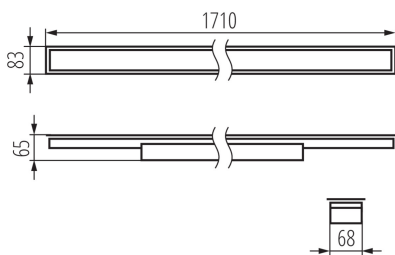

Compatibile con dimmer: DALI

Direzione dell'illuminazione: fondo

Lunghezza [mm]: 1710

Larghezza [mm]: 83

Altezza [mm]: 65

LED integrati: si

Tensione nominale [V]: 220-240 AC

Frequenza nominale [Hz]: 50

Numero di pezzi in un imballaggio : 1

34392 ALD-LL-NW-MAT-S-PT

Plafoniera LED lineare

Peso unitario netto [g] : 2400

Grammatura [g] : 2840

Lunghezza dell'unità di imballaggio [cm] : 182

Larghezza dell'unità di imballaggio [cm] : 11