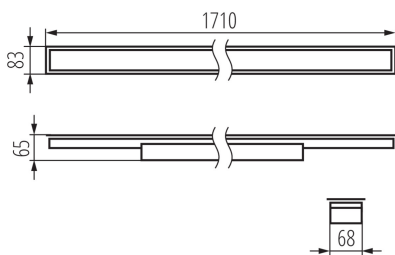

Compatibile con dimmer: DALI

Direzione dell'illuminazione: fondo

Lunghezza [mm]: 1710

Larghezza [mm]: 83

Altezza [mm]: 65

LED integrati: si

Tensione nominale [V]: 220-240 AC

Frequenza nominale [Hz]: 50

Potenza massima [W]: 52

Grado di protezione contro le scosse elettriche : I

Diffusore: plastica

Tipo di spia: LED SMD

Flusso luminoso [lm]: 6300

Tonalità della luce: bianco

Durata [h]: 50000

Indice di comportamento del flusso luminoso al termine del periodo nominale d'uso: L90B10

Numero di pezzi in un imballaggio : 1

34393 ALD-LH-NW-MAT-S-PT

Plafoniera LED lineare

Peso unitario netto [g] : 2570

Grammatura [g] : 3010

Lunghezza dell'unità di imballaggio [cm] : 182

Larghezza dell'unità di imballaggio [cm] : 11