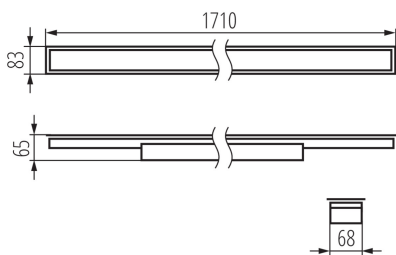

Numero di pezzi in un imballaggio : 1

34398 ALD-LL-WW-MPR-S-PT

Plafoniera LED lineare

Peso unitario netto [g] : 2400

Grammatura [g] : 2840

Lunghezza dell'unità di imballaggio [cm] : 182

Larghezza dell'unità di imballaggio [cm] : 11