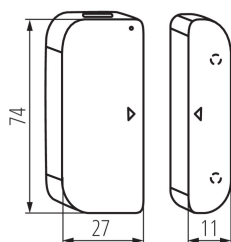

34942 S SENSOR ON/OFF INT

Sensore porta/finestra

5905339349422

Amazon
Alexa
&
Google
Home

S SENSOR ON/OFF INT

Una finestra o una porta aperta sul terrazzo: spesso ci chiediamo se l'abbiamo chiusa dopo essere usciti di casa. Questo sensore ci mostrerà il loro stato. Quando lo installiamo sulla porta d'ingresso, sul terrazzo, sul balcone o sulla finestra, non dovremo più chiederci se in casa va tutto bene. Il sensore controllerà le finestre e le porte e scopriremo il loro stato attraverso l'applicazione che lo comunicherà al nostro dispositivo mobile. Un allarme ci informerà del livello di batteria basso. Scopri di più su Kanlux SMART su www.kanluxsmart.com.

Tensione nominale [V]: 2 x 1,5 DC

Grado di protezione contro le scosse elettriche: III

Temperatura esercizio [°C]: -10+40

Grado IP: 20

DATI LOGISTICI:

Unità di misura: pezzo

Tipo di confezionamento: 120

Numero di pezzi nell' imballaggio secondario: 1

Numero di pezzi in un imballaggio: 120

Peso unitario netto [g]: 46

Grammatura [g]: 65.83

Lunghezza dell'unità di imballaggio [cm]: 8

Larghezza dell'unità di imballaggio [cm]: 4.5

Altezza dell'unità di imballaggio [cm]: 4

Peso della scatola di cartone [Kg]: 7.8996

Larghezza della scatola di cartone [cm]: 29

Altezza della scatola di cartone [cm]: 23

Lunghezza della scatola di cartone [cm]: 33

Volume della scatola di cartone [m³]: 0.022011