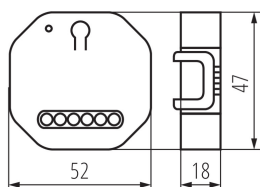

34949 S SWITCH SHUTTER

Switchbox relay

5905339349491

Relè da incasso per il comando di motori di tende e tapparelle. Ci consente di controllare le tapparelle attraverso un App mobile. Scopri di più su Kanlux SMART su www.kanluxsmart.com.

PARAMETRI DEL PRODOTTO:

Colore: bianco

Luogo di montaggio: per montaggio a incasso nella parete, per binario TH35

Luogo d'uso: all'interno

Comando: Wi-Fi 2,4 GHz

Tensione nominale [V]: 220-240 AC

Potenza nominale [W]: 500

Grado di protezione contro le scosse elettriche: II

Tipo di morsetto: morsetto a vite

Grado IP: 20

DATI LOGISTICI:

Tipo di confezionamento: 300

Numero di pezzi nell'imballaggio secondario: 1

Numero di pezzi in un imballaggio : 300

Peso unitario netto [g]: 48

Grammatura [g]: 59.67

Lunghezza dell'unità di imballaggio [cm]: 6

Larghezza dell'unità di imballaggio [cm]: 5

Altezza dell'unità di imballaggio [cm]: 3

Peso della scatola di cartone [Kg]: 17.901

Larghezza della scatola di cartone [cm]: 28

Altezza della scatola di cartone [cm]: 34

Lunghezza della scatola di cartone [cm]: 36.5

Volume della scatola di cartone [m³]: 0.034748

Data di emissione: 15.11.2022, 13:32

Ci riserviamo la possibilità di introdurre delle modifiche tecniche. I dati contenuti in questo materiale non sono legalmente vincolanti. Fotometria: risultati conseguiti durante l'esame di una singola unità del prodotto.

IT