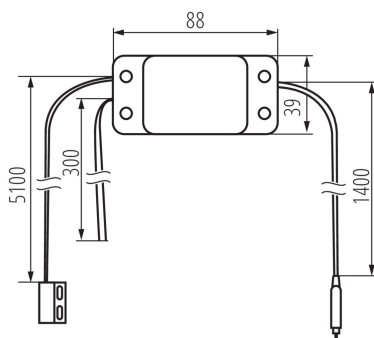

34950 S SWITCH G DOOR

Garage door relay

5905339349507

Amazon
Alexa
&
Google
Home

Relè di comando del cancello con sensore di apertura e chiusura. Può funzionare in un ambiente intelligente con altri pulsanti dedicati o virtuali tramite funzioni assegnate, come chiudere o aprire. Scopri di più su Kanlux SMART su www.kanluxsmart.com.

PARAMETRI DEL PRODOTTO:

Colore: bianco

Luogo d'uso: all'interno

Comando: Wi-Fi 2,4 GHz

Tensione nominale [V]: 220-240 AC

Grado di protezione contro le scosse elettriche: II

Grado IP: 20

DATI LOGISTICI:

Tipo di confezionamento: 50

Numero di pezzi nell'imballaggio secondario: 1

Numero di pezzi in un imballaggio : 50

Peso unitario netto [g]: 240

Grammatura [g]: 312

Lunghezza dell'unità di imballaggio [cm]: 16

Larghezza dell'unità di imballaggio [cm]: 11.5

Altezza dell'unità di imballaggio [cm]: 5

Peso della scatola di cartone [Kg]: 15.6

Larghezza della scatola di cartone [cm]: 33

Altezza della scatola di cartone [cm]: 27

Lunghezza della scatola di cartone [cm]: 58

Volume della scatola di cartone [m³]: 0.051678