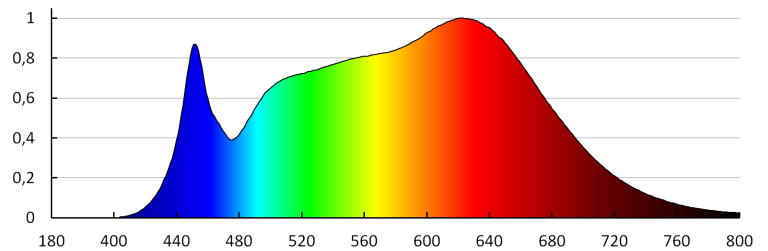

35241 IQ-LED GU10 6,5W-NW

Lampadina led

Grammatura [g]: 57

Peso unitario lordo [g]: 50

Lunghezza dell'unità di imballaggio [cm]: 5

Larghezza dell'unità di imballaggio [cm]: 5

Altezza dell'unità di imballaggio [cm]: 6.5

Peso della scatola di cartone [Kg]: 5.7

Larghezza della scatola di cartone [cm]: 30

Altezza della scatola di cartone [cm]: 17

Lunghezza della scatola di cartone [cm]: 60

Volume della scatola di cartone [m³]: 0.0306