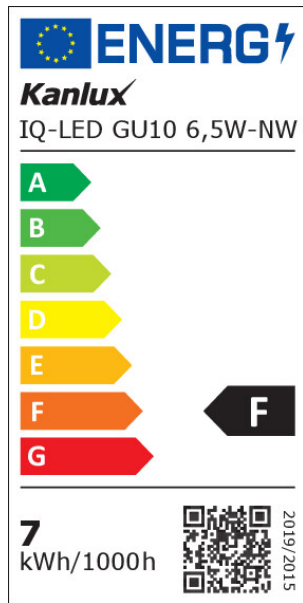

iQ-LED

Kanlux

ul. Objazdowa 1-3, 41-922 Radzionków, Poland

35241 IQ-LED GU10 6,5W-NW

Lampadina led

PARAMETRI PER SORGENTI LUMINOSE DIREZIONALI:

Intensità luminosa di picco [cd] : 230

Angolo del fascio [°] : 110

PARAMETRI PER SORGENTI LUMINOSE LED E OLED:

Consumo di energia della lampadina da accesa (kWh/1000 h) : 7

Classe di efficienza energetica : F

Flusso luminoso della lampadina da accesa Φ_{use} [lm] : 515

Flusso luminoso della lampadina da accesa Φ_{use} [lm] : w szerokim stożku (120°)

Temperatura di colore [K] : 4000

Coerenza dei colori in ellissi di MacAdam : ≤ 6

Potenza della lampadina in modalità accesa [W] : 6,5

Altezza della lampadina [mm] : 57

Larghezza della lampadina [mm] : 50

Profondità della lampadina [mm] : 50

Indice di resa cromatica : 95

Coordinate cromatiche (x) : 0.38

Coordinate cromatiche (y) : 0.38

Dichiarazione di potenza equivalente [W] : 60

Valore dell'indice di resa cromatica R9 : 83

Fattore di sopravvivenza : 0,9

Fattore di mantenimento del flusso luminoso : 0,96

PARAMETRI PER SORGENTI LUMINOSE LED E OLED

A TENSIONE DI RETE:

Fattore di sfasamento (cos ϕ 1) : 0,7

Una sorgente luminosa LED può sostituire una sorgente luminosa fluorescente senza alimentatore integrato avente una determinata potenza: non applicabile

Metrica dello sfarfallio (Pst LM) : 1,0

Metrica dell'effetto stroboscopico (SVM) : 0.4

DATI LOGISTICI:

Unità di misura : pezzo

Tipo di confezionamento : 20

Numero di pezzi nell' imballaggio secondario : 20

Numero di pezzi in un imballaggio : 100

Peso unitario netto [g] : 38

Data di emissione: 02.02.2024, 14:36

Ci riserviamo la possibilità di introdurre delle modifiche tecniche. I dati contenuti in questo materiale non sono legalmente vincolanti.

Fotometria: risultati conseguiti durante l'esame di una singola unità del prodotto.

IT