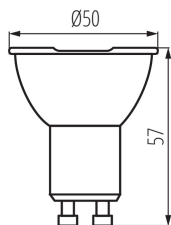

iQ-LED

Kanlux

ul. Objazdowa 1-3, 41-922 Radzionków, Poland

35241 IQ-LED GU10 6,5W-NW

Lampadina led

5905339352415

Kanlux IQ-LED significa sicurezza fotobiologica, temperatura di colore sicura per i nostri occhi e affidabilità, il tutto abbinato alla nuova versione GU10. Le lampadine IQ LED garantiscono un confort.

TIPO DI SORGENTE LUMINOSA:

Tecnologia d'illuminazione: LED

Non direzionale o direzionale: DLS

A tensione di rete o non a tensione di rete: MLS

Sorgente luminosa connessa (CLS): non

Sorgente luminosa a colori variabili: non

Sorgente luminosa ad alta luminanza: non

Schermo antiriflesso: non

Regolabile: non

PARAMETRI DEL PRODOTTO:

Compatibile con dimmer: non

Larghezza [mm]: 50

Altezza [mm]: 57

Profondità [mm]: 50

Diametro [mm]: 50

Tensione nominale [V]: 220-240 AC

Frequenza nominale [Hz]: 50

Flusso luminoso nominale totale [lm]: 585

Angolo d'illuminazione [°]: 110

Diffusore: plastica

Lampada: PAR16

Tipo di spia: LED SMD

Tonalità della luce: bianco

Attacco: GU10

Resistenza nominale della lampada [h]: 25000

Numero di cicli accensione/spegnimento: ≥ 40000

Forma della lampadina: spot

Informazioni supplementari: Lampada (LS)

Contenuto di mercurio: non

Data di emissione: 02.02.2024, 14:36

Ci riserviamo la possibilità di introdurre delle modifiche tecniche. I dati contenuti in questo materiale non sono legalmente vincolanti.

Fotometria: risultati conseguiti durante l'esame di una singola unità del prodotto.

IT