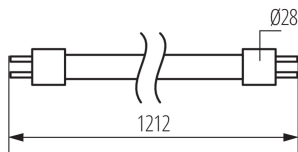

iQ-LED

Kanlux

ul. Objazdowa 1-3, 41-922 Radzionków, Poland

35254 IQ-LED EX T8 12W-NW

Lampadina led

Data di emissione: 02.02.2024, 14:06

Ci riserviamo la possibilità di introdurre delle modifiche tecniche. I dati contenuti in questo materiale non sono legalmente vincolanti.

Fotometria: risultati conseguiti durante l'esame di una singola unità del prodotto.

Numero di cicli accensione/spegnimento: ≥ 50000

Forma della lampadina: liniowa

Informazioni supplementari: Lampada (LS)

Contenuto di mercurio: non

Zapłonnik zamienny LED: non incluso nel kit

PARAMETRI PER SORGENTI LUMINOSE LED E OLED:

Consumo di energia della lampadina da accesa (kWh/1000 h):
12

Classe di efficienza energetica: A

Flusso luminoso della lampadina da accesa Φ_{use} [lm]: 2520

Flusso luminoso della lampadina da accesa Φ_{use} [lm]: in sfera
(360°)

Temperatura di colore [K]: 4000

Coerenza dei colori in ellissi di MacAdam: 6

Potenza della lampadina in modalità accesa [W]: 12

Altezza della lampadina [mm]: 1212

Larghezza della lampadina [mm]: 28

Profondità della lampadina [mm]: 28

Indice di resa cromatica: 80

Coordinate cromatiche (x): 0,38

Coordinate cromatiche (y): 0,38

Dichiarazione di potenza equivalente [W]: 153

Valore dell'indice di resa cromatica R9: 24

Fattore di sopravvivenza: 0.9

Fattore di mantenimento del flusso luminoso: 0.96

PARAMETRI PER SORGENTI LUMINOSE LED E OLED

A TENSIONE DI RETE:

Fattore di sfasamento ($\cos \phi$): 0,9

Una sorgente luminosa LED può sostituire una sorgente luminosa fluorescente senza alimentatore integrato avente una determinata potenza: non applicabile

Metrica dello sfarfallio (Pst LM): 1,0

Metrica dell'effetto stroboscopico (SVM): 0.4

DATI LOGISTICI:

Unità di misura: pezzo

Tipo di confezionamento: 25

Numero di pezzi nell'imballaggio secondario: 1

IT