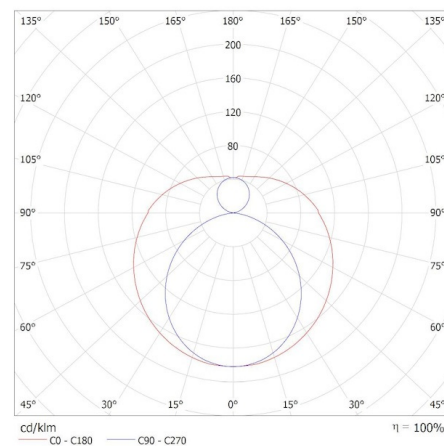

KANLUX S.A. (kat 35254) IQ-LED EX T8 12W-NW / Krzywa rozsytu światła (biegunowo)