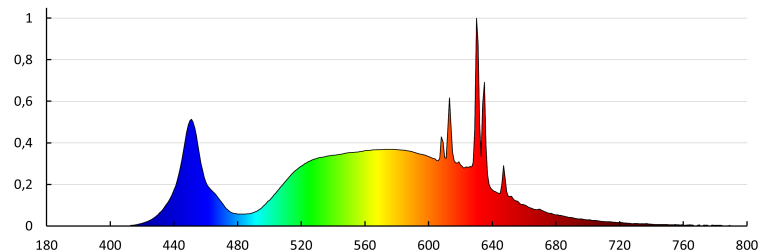

35254 IQ-LED EX T8 12W-NW

Lampadina led

Numero di pezzi in un imballaggio : 25
Peso unitario netto [g] : 234
Grammatura [g]: 326
Lunghezza dell'unità di imballaggio [cm] : 122
Larghezza dell'unità di imballaggio [cm] : 3
Altezza dell'unità di imballaggio [cm] : 3
Peso della scatola di cartone [Kg] : 8.15
Larghezza della scatola di cartone [cm] : 19
Altezza della scatola di cartone [cm] : 19
Lunghezza della scatola di cartone [cm] : 126
Volume della scatola di cartone [m³] : 0.045486

INFORMAZIONI SUPPLEMENTARI:

- 5 anni di garanzia secondo le condizioni della dichiarazione di garanzia consultabile sul sito www.kanlux.com