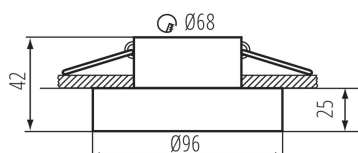

35283 ELICEO DSO W/G

Faretto incasso orientabile

5905339352835

unique
LIGHT
effect

HIGH
quality
finish

Kanlux ELICEO sono faretti incasso decorativi che creano un originale effetto luminoso grazie al diffusore nella parte laterale del faretto. Sono disponibili in tre colori: bianco, nero e bianco e oro. Compatibili con lampade da 12V o 230V (portalamapda non incluso).

PARAMETRI DEL PRODOTTO:

Colore: bianco / oro

Luogo di montaggio: per montaggio a incasso nel soffitto

Luogo d'uso: all'interno

Distanza minima dall' oggetto illuminata: 0,5m

decorazione ad anello senza cornice in ceramica: si

Il prodotto non può essere ricoperto con materiale termoisolante: si

Lampada inclusa: non

Altezza [mm]: 42

Diametro [mm]: 96

Foro di montaggio [mm]: Ø68

Tensione nominale [V]: 12 AC; 12 DC; 220-240 AC

Potenza massima [W]: max 10

Grado di protezione contro le scosse elettriche: II/III

Lampada: MR16/PAR16

Attacco: Gx5,3/GU10

Temperatura esercizio [°C]: 5÷25

Materiale del corpo: alluminio

Angolo di regolazione della plafoniera: non disponibile

Grado IP: 20

DATI LOGISTICI:

Tipo di confezionamento: 50

Numero di pezzi nell' imballaggio secondario: 1

Numero di pezzi in un imballaggio : 50

Peso unitario netto [g]: 136

Grammatura [g]: 178

Lunghezza dell'unità di imballaggio [cm]: 10

Larghezza dell'unità di imballaggio [cm]: 5

Altezza dell'unità di imballaggio [cm]: 10

Peso della scatola di cartone [Kg]: 8.9

Larghezza della scatola di cartone [cm]: 28.5

Altezza della scatola di cartone [cm]: 23

Lunghezza della scatola di cartone [cm]: 52.5

Volume della scatola di cartone [m³]: 0.034414