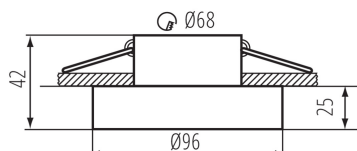

35287 ELICEO-ST DSO W/G

Faretto incasso orientabile

5905339352873

unique
LIGHT
effect

HIGH
quality
finish

Kanlux ELICEO sono faretti incasso decorativi che creano un originale effetto luminoso grazie al diffusore nella parte laterale del faretto. Sono disponibili in tre colori: bianco, nero e bianco e oro. Compatibili con lampade da 12V o 230V (portalamapda non incluso).

PARAMETRI DEL PRODOTTO:

Colore: bianco / oro
Luogo di montaggio: per montaggio a incasso nel soffitto
Luogo d'uso: all'interno
Distanza minima dall' oggetto illuminata: 0,5m
decorazione ad anello senza cornice in ceramica: si
Il prodotto non può essere ricoperto con materiale termoisolante: si
Lampada inclusa: non
Altezza [mm]: 42
Diametro [mm]: 96
Foro di montaggio [mm]: Ø68
Tensione nominale [V]: 12 AC; 12 DC; 220-240 AC
Potenza massima [W]: max 10
Grado di protezione contro le scosse elettriche: II/III
Lampada: MR16/PAR16
Attacco: Gx5,3/GU10
Temperatura esercizio [°C]: 5÷25
Materiale del corpo: alluminio
Angolo di regolazione della plafoniera: non disponibile
Grado IP: 20

DATI LOGISTICI:

Tipo di confezionamento: 50
Numero di pezzi nell' imballaggio secondario: 1
Numero di pezzi in un imballaggio : 50
Peso unitario netto [g]: 136
Grammatura [g]: 178
Lunghezza dell'unità di imballaggio [cm]: 10
Larghezza dell'unità di imballaggio [cm]: 5
Altezza dell'unità di imballaggio [cm]: 10
Peso della scatola di cartone [Kg]: 8.9
Larghezza della scatola di cartone [cm]: 28.5
Altezza della scatola di cartone [cm]: 23
Lunghezza della scatola di cartone [cm]: 52.5
Volume della scatola di cartone [m³]: 0.034414