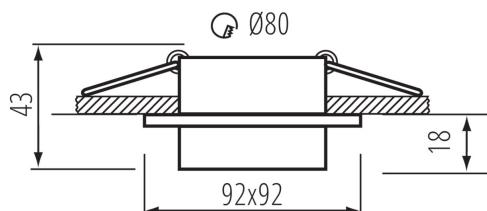

35740 LONVI DSL W/W

Faretto incasso orientabile

5905339357403

unique
LIGHT
effect

HIGH
quality
finish

MO
DE
RN
design

Il faretto incasso Kanlux LONVI è disponibile in due versioni: tonda e quadrata. L'elemento decorativo luminoso valorizzerà le stanze ed aggiungerà un tocco di raffinatezza ed eleganza. Lo stile semplice ma non certo banale lo rende adatto a moltissime tipologie di interni. Il colore bianco di questo faretto offre una miriade di possibilità di impiego. Ideale per ambienti eterogenei: dalla camera da letto al soggiorno.

PARAMETRI DEL PRODOTTO:

Colore: bianco

Luogo di montaggio: per montaggio a incasso nel soffitto

Luogo d'uso: all'interno

Distanza minima dall'oggetto illuminata: 0,5m

decorazione ad anello senza cornice in ceramica: si

Il prodotto non può essere ricoperto con materiale termoisolante: si

Lampada inclusa: non

Lunghezza [mm]: 92

Larghezza [mm]: 92

Altezza [mm]: 43

Foro di montaggio [mm]: Ø80

Tensione nominale [V]: 12 AC; 12 DC; 220-240 AC

Potenza massima [W]: max 10

Grado di protezione contro le scosse elettriche: II/III

Lampada: MR16/PAR16

Attacco: Gx5,3/GU10

Temperatura esercizio [°C]: 5÷25

Materiale del corpo: alluminio, plastica

Angolo di regolazione della plafoniera: non disponibile

Grado IP: 20

DATI LOGISTICI:

Tipo di confezionamento: 100

Numero di pezzi nell'imballaggio secondario: 1

Numero di pezzi in un imballaggio: 100

Peso unitario netto [g]: 98

Grammatura [g]: 146.7

Lunghezza dell'unità di imballaggio [cm]: 12

Larghezza dell'unità di imballaggio [cm]: 6

Altezza dell'unità di imballaggio [cm]: 10

Peso della scatola di cartone [Kg]: 14.67

Larghezza della scatola di cartone [cm]: 33.5

Altezza della scatola di cartone [cm]: 54