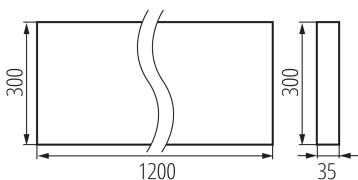

35811 OS-S5D-WW-RST-W-N3

Plafoniera LED per ufficio non da incasso

5905339358110

PARAMETRI DEL PRODOTTO:

Colore: bianco

Luogo di montaggio: montaggio a soffitto

Luogo d'uso: all'interno

Distanza minima dall' oggetto illuminata: 0,5m

Compatibile con dimmer: non

Il prodotto non può essere ricoperto con materiale termoisolante: si

Lunghezza [mm]: 1200

Larghezza [mm]: 300

Altezza [mm]: 35

LED integrati: si

Tensione nominale [V]: 220-240 AC

Frequenza nominale [Hz]: 50

Potenza massima [W]: 22W

Grado di protezione contro le scosse elettriche : I

Diffusore: plastica

Tipo di spia: LED SMD

Flusso luminoso dell'intero apparecchio [lm] : 3200

Tonalità della luce: Bianco caldo

Durata [h]: 50000

Indice di comportamento del flusso luminoso al termine del periodo nominale d'uso: L90B10

Numero di cicli accensione/spegnimento: ≥ 30000

Angolo di illuminazione [°]: 50

Temperatura esercizio [°C]: 5÷25

Tipo di paralume: raster

Materiale del corpo: metallo

Tipo di allacciamento: morsettieria autobloccante

Gamma di sezioni dei cavi utilizzati [mm²]: 1,5÷2,5

Tempo di riscaldamento della lampada [s] : ≤ 1

Tempo di accensione della lampada [s] : $\leq 0,5$

Rodzaj soczewki [°]: 50

Grado IP: 20

Informazioni supplementari: E' possibile sostituire la lampada led avvalendosi di personale qualificato (solo dal servizio Kanlux)

Informazioni supplementari: L'alimentatore può essere sostituito solo da personale qualificato (solo dal servizio Kanlux)

Informazioni supplementari: Prodotto contenitore (CP)

PARAMETRI PER SORGENTI LUMINOSE LED E OLED:

Temperatura di colore [K]: 3000

Coerenza dei colori in ellissi di MacAdam : ≤ 3

OS RST W N3