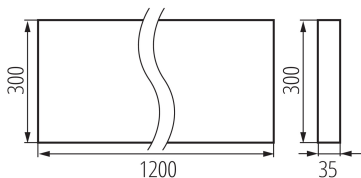

PARAMETRI PER SORGENTI LUMINOSE LED E OLED:

Temperatura di colore [K]: 3000

Coerenza dei colori in ellissi di MacAdam: ≤ 3